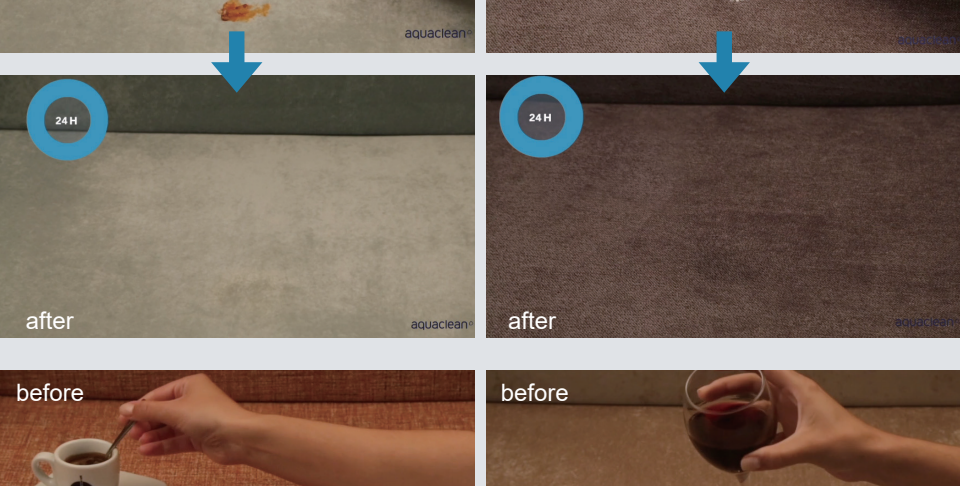

推奨カラー

Eランク (アクアクリーン)

オーダーカラー

Iランク (アクアクリーン)

aquaclean^o fabrics for living

環境や人間に100%無害で便利な生地としてアクアクリーンはスペインで生まれました。アクアクリーンテクノロジーは、わずかな水だけで汚れを落とすことができる革新的な布地加工技術です。簡単かつ短時間で布地のメンテナンスを行うことができます。アクアクリーンのご使用で室内の大半の汚れ(ワイン、インク、ソース、脂、泥、チョコレート、クリーム等)が簡単に落とせます。EUの厳しい環境基準をクリアしたアクアクリーンは、現在世界70か国に輸出されている高性能の生地です。

— 24時間後の汚れも落とせます —

下記リンクから汚れの落とし方の動画をご覧になれます。

[アクアクリーン HP へ](#)

SAFEFRONT加工を施し、ウイルスや細菌の活性を効果的に抑制し生地を清潔に守ります。そして、アクアクリーンテクノロジーはウイルスや細菌の侵入を制限します。小さいお子さんがいても、ペットがいても安心してお使いいただけます。

下記リンクからSAFE FRONTの詳細をご覧になれます。

[アクアクリーン HP へ](#)

下記リンクからソファの動きの動画をご覧になれます。

[ロードス動画ページへ](#)

お掃除ロボットが通ります

分解構造

背・背クッション・脚・袖が外せます。搬入最大サイズ 200x100x27cm になります。

INTER LIVAX