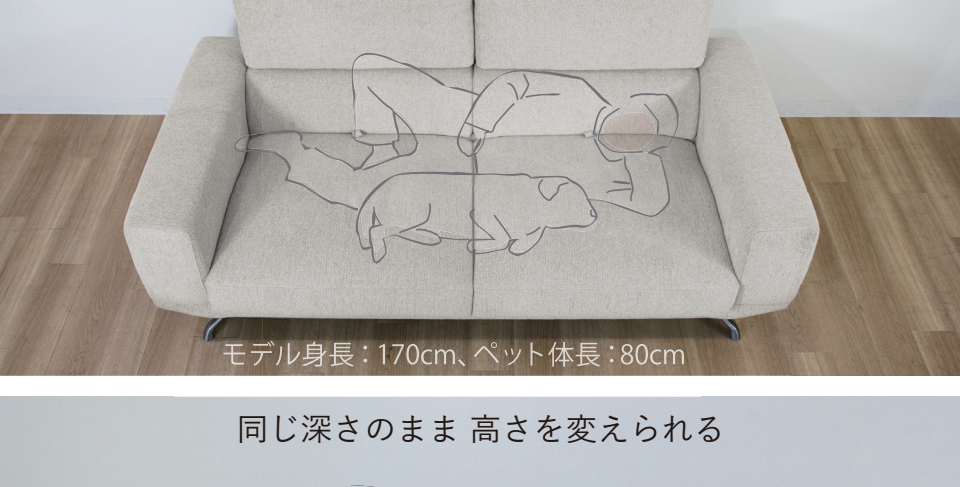

ロードス LODOSS

家族それぞれの“最適”がここにある。

Measurement

アイテム名	変更記号	サイズ	Yランク (販売価格)	Mランク (販売価格)	Eランク (販売価格)	Iランク (販売価格)
2人掛けワイドソファ21	2SW21	W210・D99・H92・H80・H11・SH41	¥324,800	¥349,100	¥385,500	¥409,700
2人掛けワイドソファ19	2SW19	W190・D99・H92・H80・H11・SH41	¥212,700	¥237,000	¥273,300	¥297,600
2人掛けワイドソファ17	2SW17	W170・D99・H92・H80・H11・SH41	¥200,600	¥224,800	¥261,200	¥285,500
スターチェア7	STW7	W 93・D73・H41	¥130,900	¥127,000	¥143,000	¥141,100

仕様
ソファタイプ: 座地
生地: 布
カラー: 白
機能: 収納
オプション: 脚・肘・背・座面
送料: 別途見積り
保証: 1年保証
生産国: 日本

※販売価格には消費税は含まれておりません。

馬場家具オリジナル機能 特許出願済み・意匠登録申請済み

Color Variation

※画像はイメージです。

Yランク

Mランク

Oランク

[アクアクリーン HP へ](#)

下記リンクからソファの動きの動画をご覧になれます。

[ロードス動画ページへ](#)

お掃除ロボットが通ります

分解構造

背・背クッション・脚・袖が外せます。搬入最大サイズ 200x100x27cm になります。

INTER LIVAX