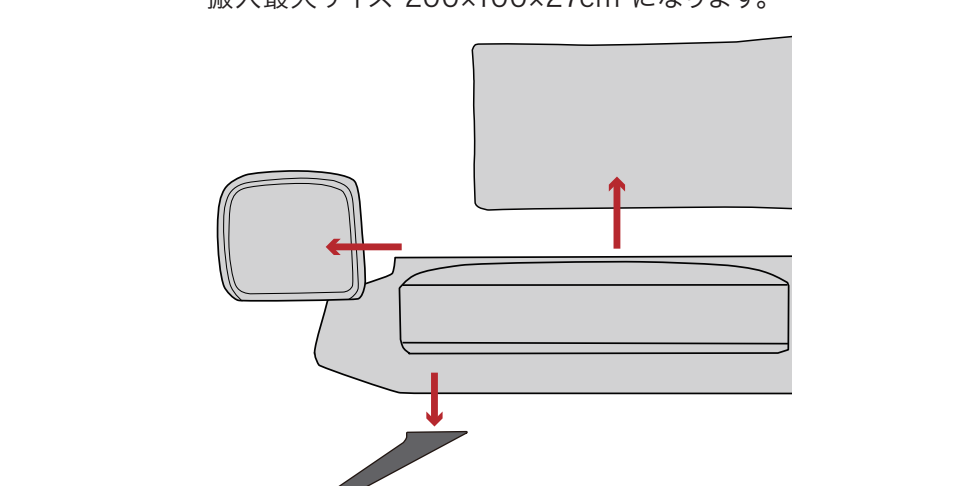

SAFEFRONT加工を施し、ウイルスや細菌の活性を効果的に抑制し生地を清潔に守ります。そして、アクアクリーンテクノロジーはウイルスや細菌の侵入を制限します。小さいお子さんがいても、ペットがいても安心してお使いいただけます。

下記リンクからSAFE FRONTの詳細をご覧になれます。

[アクアクリーン HP へ](#)

下記リンクからソファの動きの動画をご覧になれます。

[ロードス動画ページへ](#)

お掃除ロボットが通ります

分解構造

背・背クッション・脚・袖が外せます。搬入最大サイズ 200x100x27cm になります。

INTER LIVAX