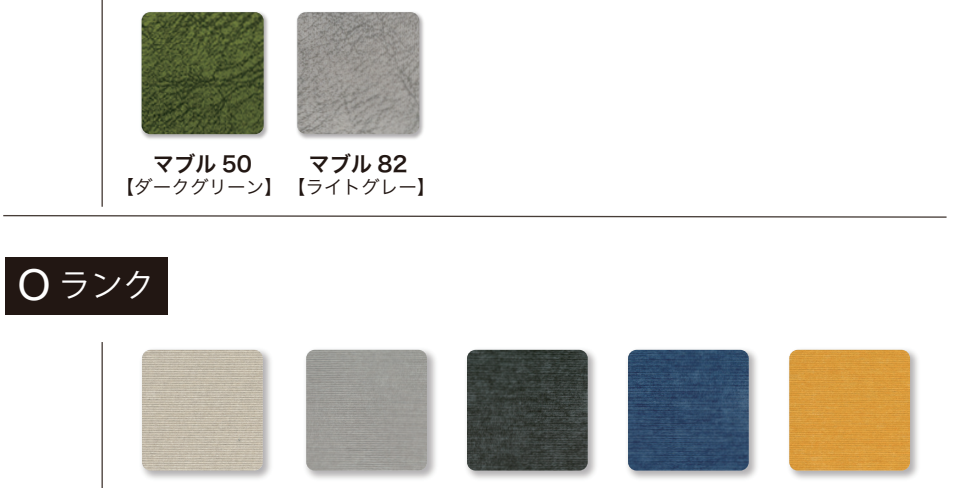

仕様
ソファタイプ: 座地
生地: 布
カラー: 白
機能: 収納
オプション: 脚・肘・背・座面
送料: 別途見積り
保証: 1年保証
生産国: 日本

※販売価格には消費税は含まれておりません。

馬場家具オリジナル機能 特許出願済み・意匠登録申請済み

Color Variation

※画像はイメージです。

Yランク

Mランク

Oランク