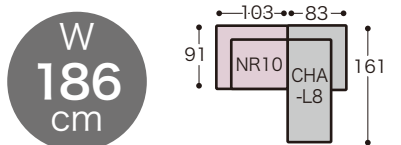

LB	MB	HB	OB
布張り	布張り	布張り	布張り
TF ¥188,000	TF ¥196,000	TF ¥208,000	TF ¥218,000
X ¥198,000	X ¥206,000	X ¥218,000	X ¥231,000
FS ¥208,000	FS ¥216,000	FS ¥235,000	FS ¥244,000
GS ¥218,000	GS ¥226,000	GS ¥245,000	GS ¥257,000
A ¥233,000	A ¥241,000	A ¥260,000	A ¥267,000
B ¥248,000	B ¥256,000	B ¥275,000	B ¥282,000
TAT (PU)	TAT (PU)	TAT (PU)	TAT (PU)
AL ¥256,000	AL ¥264,000	AL ¥278,000	AL ¥297,000