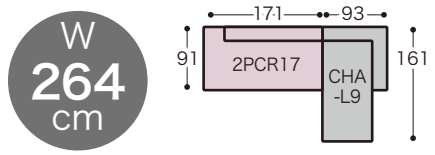

LB	MB	HB	OB
布張り	布張り	布張り	布張り
TF ¥228,000	TF ¥238,000	TF ¥258,000	TF ¥268,000
X ¥238,000	X ¥248,000	X ¥268,000	X ¥283,000
FS ¥248,000	FS ¥258,000	FS ¥288,000	FS ¥298,000
GS ¥258,000	GS ¥268,000	GS ¥298,000	GS ¥313,000
A ¥278,000	A ¥288,000	A ¥318,000	A ¥323,000
B ¥298,000	B ¥308,000	B ¥338,000	B ¥343,000
TAT (PU)	TAT (PU)	TAT (PU)	TAT (PU)
AL ¥308,000	AL ¥318,000	AL ¥343,000	AL ¥368,000