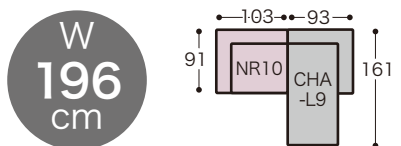

片袖1人掛け8 (右袖)

LB	MB	HB	OB
布張り	布張り	布張り	布張り
TF ¥193,000	TF ¥201,000	TF ¥213,000	TF ¥223,000
X ¥203,000	X ¥211,000	X ¥223,000	X ¥236,000
FS ¥213,000	FS ¥221,000	FS ¥240,000	FS ¥249,000
GS ¥223,000	GS ¥231,000	GS ¥250,000	GS ¥262,000
A ¥238,000	A ¥246,000	A ¥265,000	A ¥272,000
B ¥253,000	B ¥261,000	B ¥280,000	B ¥287,000
TAT (PU)	TAT (PU)	TAT (PU)	TAT (PU)
AL ¥261,000	AL ¥269,000	AL ¥283,000	AL ¥302,000

シェーズロング10 (左袖)

シェーズロング9 (左袖)

シェーズロング8 (左袖)

LB	MB	HB	OB
布張り	布張り	布張り	布張り
TF ¥193,000	TF ¥201,000	TF ¥213,000	TF ¥223,000
X ¥203,000	X ¥211,000	X ¥223,000	X ¥236,000
FS ¥213,000	FS ¥221,000	FS ¥240,000	FS ¥249,000
GS ¥223,000	GS ¥231,000	GS ¥250,000	GS ¥262,000
A ¥238,000	A ¥246,000	A ¥265,000	A ¥272,000
B ¥253,000	B ¥261,000	B ¥280,000	B ¥287,000
TAT (PU)	TAT (PU)	TAT (PU)	TAT (PU)
AL ¥261,000	AL ¥269,000	AL ¥283,000	AL ¥302,000