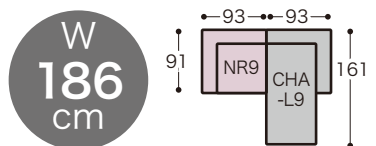

片袖1人掛け8 (右袖)

LB	MB	HB	OB
布張り	布張り	布張り	布張り
TF ¥193,000	TF ¥201,000	TF ¥213,000	TF ¥223,000
X ¥203,000	X ¥211,000	X ¥223,000	X ¥236,000
FS ¥213,000	FS ¥221,000	FS ¥240,000	FS ¥249,000
GS ¥223,000	GS ¥231,000	GS ¥250,000	GS ¥262,000
A ¥238,000	A ¥246,000	A ¥265,000	A ¥272,000
B ¥253,000	B ¥261,000	B ¥280,000	B ¥287,000
TAT (PU)	TAT (PU)	TAT (PU)	TAT (PU)
AL ¥261,000	AL ¥269,000	AL ¥283,000	AL ¥302,000

シェーズロング10 (左袖)

シェーズロング9 (左袖)

シェーズロング8 (左袖)

LB	MB	HB	OB
布張り	布張り	布張り	布張り
TF ¥193,000	TF ¥201,000	TF ¥213,000	TF ¥223,000
X ¥203,000	X ¥211,000	X ¥223,000	X ¥236,000
FS ¥213,000	FS ¥221,000	FS ¥240,000	FS ¥249,000
GS ¥223,000	GS ¥231,000	GS ¥250,000	GS ¥262,000
A ¥238,000	A ¥246,000	A ¥265,000	A ¥272,000
B ¥253,000	B ¥261,000	B ¥280,000	B ¥287,000
TAT (PU)	TAT (PU)	TAT (PU)	TAT (PU)
AL ¥261,000	AL ¥269,000	AL ¥283,000	AL ¥302,000