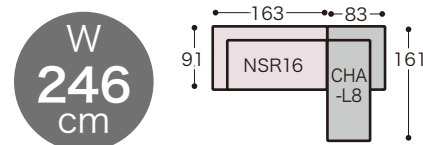

LB	MB	HB	OB
布張り	布張り	布張り	布張り
TF ¥218,000	TF ¥228,000	TF ¥243,000	TF ¥258,000
X ¥228,000	X ¥238,000	X ¥253,000	X ¥273,000
FS ¥238,000	FS ¥248,000	FS ¥273,000	FS ¥288,000
GS ¥248,000	GS ¥258,000	GS ¥283,000	GS ¥303,000
A ¥268,000	A ¥278,000	A ¥303,000	A ¥313,000
B ¥288,000	B ¥298,000	B ¥323,000	B ¥333,000
TAT (PU)	TAT (PU)	TAT (PU)	TAT (PU)
AL ¥298,000	AL ¥308,000	AL ¥328,000	AL ¥353,000