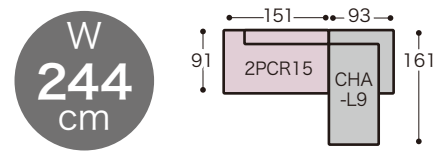

シェーズロング10(左袖)

LB	MB	HB	OB
布張り	布張り	布張り	布張り
TF ¥238,000	TF ¥248,000	TF ¥268,000	TF ¥278,000
X ¥248,000	X ¥258,000	X ¥278,000	X ¥293,000
FS ¥258,000	FS ¥268,000	FS ¥298,000	FS ¥308,000
GS ¥268,000	GS ¥278,000	GS ¥308,000	GS ¥323,000
A ¥288,000	A ¥298,000	A ¥328,000	A ¥333,000
B ¥308,000	B ¥318,000	B ¥348,000	B ¥353,000
TAT (PU)	TAT (PU)	TAT (PU)	TAT (PU)
AL ¥318,000	AL ¥328,000	AL ¥353,000	AL ¥378,000

シェーズロング9(左袖)

LB	MB	HB	OB
布張り	布張り	布張り	布張り
TF ¥228,000	TF ¥238,000	TF ¥258,000	TF ¥268,000
X ¥238,000	X ¥248,000	X ¥268,000	X ¥283,000
FS ¥248,000	FS ¥258,000	FS ¥288,000	FS ¥298,000
GS ¥258,000	GS ¥268,000	GS ¥298,000	GS ¥313,000
A ¥278,000	A ¥288,000	A ¥318,000	A ¥323,000
B ¥298,000	B ¥308,000	B ¥338,000	B ¥343,000
TAT (PU)	TAT (PU)	TAT (PU)	TAT (PU)
AL ¥308,000	AL ¥318,000	AL ¥343,000	AL ¥368,000