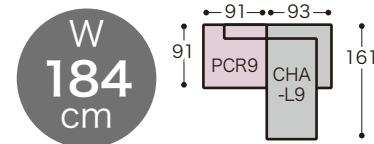

シェーズロング10(左袖)

LB	MB	HB	OB
布張り	布張り	布張り	布張り
TF ¥198,000	TF ¥206,000	TF ¥218,000	TF ¥228,000
X ¥208,000	X ¥216,000	X ¥228,000	X ¥241,000
FS ¥218,000	FS ¥226,000	FS ¥245,000	FS ¥254,000
GS ¥228,000	GS ¥236,000	GS ¥255,000	GS ¥267,000
A ¥243,000	A ¥251,000	A ¥270,000	A ¥277,000
B ¥258,000	B ¥266,000	B ¥285,000	B ¥292,000
TAT (PU)	TAT (PU)	TAT (PU)	TAT (PU)
AL ¥266,000	AL ¥274,000	AL ¥288,000	AL ¥307,000

シェーズロング9(左袖)

LB	MB	HB	OB
布張り	布張り	布張り	布張り
TF ¥193,000	TF ¥201,000	TF ¥213,000	TF ¥223,000
X ¥203,000	X ¥211,000	X ¥223,000	X ¥236,000
FS ¥213,000	FS ¥221,000	FS ¥240,000	FS ¥249,000
GS ¥223,000	GS ¥231,000	GS ¥250,000	GS ¥262,000
A ¥238,000	A ¥246,000	A ¥265,000	A ¥272,000
B ¥253,000	B ¥261,000	B ¥280,000	B ¥287,000
TAT (PU)	TAT (PU)	TAT (PU)	TAT (PU)
AL ¥261,000	AL ¥269,000	AL ¥283,000	AL ¥302,000