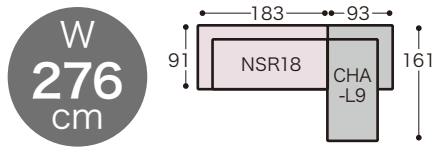

片袖2人掛け 16 (右袖)

LB	MB	HB	OB
布張り	布張り	布張り	布張り
TF ¥233,000	TF ¥243,000	TF ¥258,000	TF ¥273,000
X ¥243,000	X ¥253,000	X ¥268,000	X ¥288,000
FS ¥253,000	FS ¥263,000	FS ¥288,000	FS ¥303,000
GS ¥263,000	GS ¥273,000	GS ¥298,000	GS ¥318,000
A ¥283,000	A ¥293,000	A ¥318,000	A ¥328,000
B ¥303,000	B ¥313,000	B ¥338,000	B ¥348,000
TAT (PU)	TAT (PU)	TAT (PU)	TAT (PU)
AL ¥313,000	AL ¥323,000	AL ¥343,000	AL ¥368,000

片袖2人掛け 14 (右袖)

LB	MB	HB	OB
布張り	布張り	布張り	布張り
TF ¥223,000	TF ¥233,000	TF ¥248,000	TF ¥263,000
X ¥233,000	X ¥243,000	X ¥258,000	X ¥278,000
FS ¥243,000	FS ¥253,000	FS ¥278,000	FS ¥293,000
GS ¥253,000	GS ¥263,000	GS ¥288,000	GS ¥308,000
A ¥273,000	A ¥283,000	A ¥308,000	A ¥318,000
B ¥293,000	B ¥303,000	B ¥328,000	B ¥338,000
TAT (PU)	TAT (PU)	TAT (PU)	TAT (PU)
AL ¥303,000	AL ¥313,000	AL ¥333,000	AL ¥358,000

シェーズロング10 (左袖)

LB	MB	HB	OB
布張り	布張り	布張り	布張り
TF ¥233,000	TF ¥243,000	TF ¥258,000	TF ¥273,000
X ¥243,000	X ¥253,000	X ¥268,000	X ¥288,000
FS ¥253,000	FS ¥263,000	FS ¥288,000	FS ¥303,000
GS ¥263,000	GS ¥273,000	GS ¥298,000	GS ¥318,000
A ¥283,000	A ¥293,000	A ¥318,000	A ¥328,000
B ¥303,000	B ¥313,000	B ¥338,000	B ¥348,000
TAT (PU)	TAT (PU)	TAT (PU)	TAT (PU)
AL ¥313,000	AL ¥323,000	AL ¥343,000	AL ¥368,000