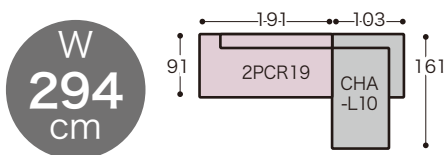

袖なし2人掛け右カウチ座19

LB	MB	HB	OB
布張り	布張り	布張り	布張り
TF ¥248,000	TF ¥258,000	TF ¥278,000	TF ¥288,000
X ¥258,000	X ¥268,000	X ¥288,000	X ¥303,000
FS ¥268,000	FS ¥278,000	FS ¥308,000	FS ¥318,000
GS ¥278,000	GS ¥288,000	GS ¥318,000	GS ¥333,000
A ¥298,000	A ¥308,000	A ¥338,000	A ¥343,000
B ¥318,000	B ¥328,000	B ¥358,000	B ¥363,000
TAT (PU)	TAT (PU)	TAT (PU)	TAT (PU)
AL ¥328,000	AL ¥338,000	AL ¥363,000	AL ¥388,000