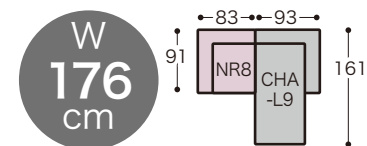

シェーズロング10 (左袖)

シェーズロング9 (左袖)

シェーズロング8 (左袖)

LB	MB	HB	OB
布張り	布張り	布張り	布張り
TF ¥193,000	TF ¥201,000	TF ¥213,000	TF ¥223,000
X ¥203,000	X ¥211,000	X ¥223,000	X ¥236,000
FS ¥213,000	FS ¥221,000	FS ¥240,000	FS ¥249,000
GS ¥223,000	GS ¥231,000	GS ¥250,000	GS ¥262,000
A ¥238,000	A ¥246,000	A ¥265,000	A ¥272,000
B ¥253,000	B ¥261,000	B ¥280,000	B ¥287,000
TAT (PU)	TAT (PU)	TAT (PU)	TAT (PU)
AL ¥261,000	AL ¥269,000	AL ¥283,000	AL ¥302,000

LB	MB	HB	OB
布張り	布張り	布張り	布張り
TF ¥188,000	TF ¥196,000	TF ¥208,000	TF ¥218,000
X ¥198,000	X ¥206,000	X ¥218,000	X ¥231,000
FS ¥208,000	FS ¥216,000	FS ¥235,000	FS ¥244,000
GS ¥218,000	GS ¥226,000	GS ¥245,000	GS ¥257,000
A ¥233,000	A ¥241,000	A ¥260,000	A ¥267,000
B ¥248,000	B ¥256,000	B ¥275,000	B ¥282,000
TAT (PU)	TAT (PU)	TAT (PU)	TAT (PU)
AL ¥256,000	AL ¥264,000	AL ¥278,000	AL ¥297,000