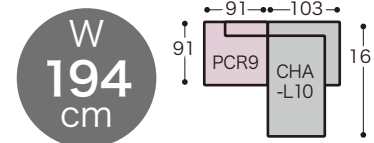

袖なし1人掛け右カウチ座9

LB	MB	HB	OB
布張り	布張り	布張り	布張り
TF ¥198,000	TF ¥206,000	TF ¥218,000	TF ¥228,000
X ¥208,000	X ¥216,000	X ¥228,000	X ¥241,000
FS ¥218,000	FS ¥226,000	FS ¥245,000	FS ¥254,000
GS ¥228,000	GS ¥236,000	GS ¥255,000	GS ¥267,000
A ¥243,000	A ¥251,000	A ¥270,000	A ¥277,000
B ¥258,000	B ¥266,000	B ¥285,000	B ¥292,000
TAT (PU)	TAT (PU)	TAT (PU)	TAT (PU)
AL ¥266,000	AL ¥274,000	AL ¥288,000	AL ¥307,000

シェーズロング10(左袖)