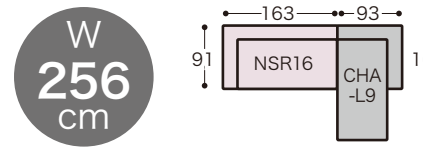

LB	MB	HB	OB
布張り	布張り	布張り	布張り
TF ¥223,000	TF ¥233,000	TF ¥248,000	TF ¥263,000
X ¥233,000	X ¥243,000	X ¥258,000	X ¥278,000
FS ¥243,000	FS ¥253,000	FS ¥278,000	FS ¥293,000
GS ¥253,000	GS ¥263,000	GS ¥288,000	GS ¥308,000
A ¥273,000	A ¥283,000	A ¥308,000	A ¥318,000
B ¥293,000	B ¥303,000	B ¥328,000	B ¥338,000
TAT (PU)	TAT (PU)	TAT (PU)	TAT (PU)
AL ¥303,000	AL ¥313,000	AL ¥333,000	AL ¥358,000