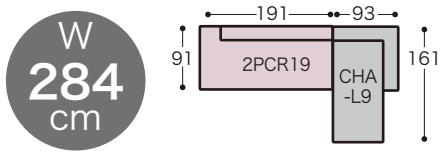

袖なし2人掛け右カウチ座17

LB	MB	HB	OB
布張り	布張り	布張り	布張り
TF ¥238,000	TF ¥248,000	TF ¥268,000	TF ¥278,000
X ¥248,000	X ¥258,000	X ¥278,000	X ¥293,000
FS ¥258,000	FS ¥268,000	FS ¥298,000	FS ¥308,000
GS ¥268,000	GS ¥278,000	GS ¥308,000	GS ¥323,000
A ¥288,000	A ¥298,000	A ¥328,000	A ¥333,000
B ¥308,000	B ¥318,000	B ¥348,000	B ¥353,000
TAT (PU)	TAT (PU)	TAT (PU)	TAT (PU)
AL ¥318,000	AL ¥328,000	AL ¥353,000	AL ¥378,000

シェーズロング10(左袖)

LB	MB	HB	OB
布張り	布張り	布張り	布張り
TF ¥238,000	TF ¥248,000	TF ¥268,000	TF ¥278,000
X ¥248,000	X ¥258,000	X ¥278,000	X ¥293,000
FS ¥258,000	FS ¥268,000	FS ¥298,000	FS ¥308,000
GS ¥268,000	GS ¥278,000	GS ¥308,000	GS ¥323,000
A ¥288,000	A ¥298,000	A ¥328,000	A ¥333,000
B ¥308,000	B ¥318,000	B ¥348,000	B ¥353,000
TAT (PU)	TAT (PU)	TAT (PU)	TAT (PU)
AL ¥318,000	AL ¥328,000	AL ¥353,000	AL ¥378,000