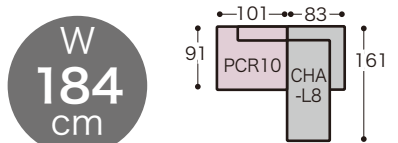

LB	MB	HB	OB
布張り	布張り	布張り	布張り
TF ¥188,000	TF ¥196,000	TF ¥208,000	TF ¥218,000
X ¥198,000	X ¥206,000	X ¥218,000	X ¥231,000
FS ¥208,000	FS ¥216,000	FS ¥235,000	FS ¥244,000
GS ¥218,000	GS ¥226,000	GS ¥245,000	GS ¥257,000
A ¥233,000	A ¥241,000	A ¥260,000	A ¥267,000
B ¥248,000	B ¥256,000	B ¥275,000	B ¥282,000
TAT (PU)	TAT (PU)	TAT (PU)	TAT (PU)
AL ¥256,000	AL ¥264,000	AL ¥278,000	AL ¥297,000