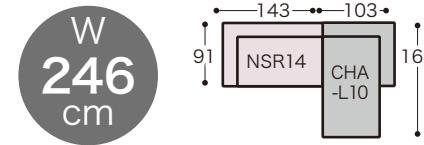

片袖2人掛け 14 (右袖)

LB	MB	HB	OB
布張り	布張り	布張り	布張り
TF ¥223,000	TF ¥233,000	TF ¥248,000	TF ¥263,000
X ¥233,000	X ¥243,000	X ¥258,000	X ¥278,000
FS ¥243,000	FS ¥253,000	FS ¥278,000	FS ¥293,000
GS ¥253,000	GS ¥263,000	GS ¥288,000	GS ¥308,000
A ¥273,000	A ¥283,000	A ¥308,000	A ¥318,000
B ¥293,000	B ¥303,000	B ¥328,000	B ¥338,000
TAT (PU)	TAT (PU)	TAT (PU)	TAT (PU)
AL ¥303,000	AL ¥313,000	AL ¥333,000	AL ¥358,000

シェーズロング10 (左袖)