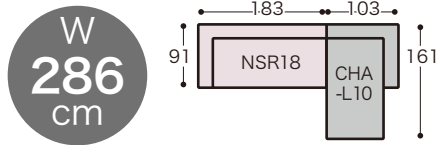

ハイバック装着時

ミドルバック装着時

布張り・Dinamica はカバーリングです。

アイテム	幅	奥行	高さ	コード	展示品	布張り						Dinamica	TAT
						TFランク	Xランク	FSランク	GSランク	Aランク	Bランク	Eランク	ALランク
チャイルド ロック	30	6	45	242 209	布張り / U4 (Xランク・グレー) 3101 242 209	¥ 10,000 CND	¥ 10,500 CRT	¥ 11,000 CAD	¥ 11,500 CIT	¥ 12,000 FND	¥ 12,500 FRT	¥ 13,000 FAD	¥ 12,500 FRT
カバー価格				242 219		¥ 2,000 WND	¥ 2,200 WHD	¥ 2,400 WRD	¥ 2,600 WSD	¥ 2,900 WPT	¥ 3,300 WOT	¥ 6,000 UND	—

※Dinamica の納期は 90 日です。

片袖2人掛け 18 (右袖)

LB	MB	HB	OB
布張り	布張り	布張り	布張り
TF ¥243,000	TF ¥253,000	TF ¥268,000	TF ¥283,000
X ¥253,000	X ¥263,000	X ¥278,000	X ¥298,000
FS ¥263,000	FS ¥273,000	FS ¥298,000	FS ¥313,000
GS ¥273,000	GS ¥283,000	GS ¥308,000	GS ¥328,000
A ¥293,000	A ¥303,000	A ¥328,000	A ¥338,000
B ¥313,000	B ¥323,000	B ¥348,000	B ¥358,000
TAT (PU)	TAT (PU)	TAT (PU)	TAT (PU)
AL ¥323,000	AL ¥333,000	AL ¥353,000	AL ¥378,000