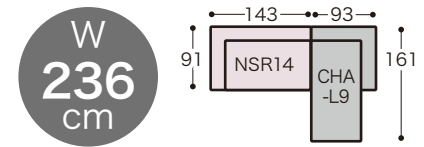

シェーズロング10 (左袖)

LB	MB	HB	OB
布張り	布張り	布張り	布張り
TF ¥233,000	TF ¥243,000	TF ¥258,000	TF ¥273,000
X ¥243,000	X ¥253,000	X ¥268,000	X ¥288,000
FS ¥253,000	FS ¥263,000	FS ¥288,000	FS ¥303,000
GS ¥263,000	GS ¥273,000	GS ¥298,000	GS ¥318,000
A ¥283,000	A ¥293,000	A ¥318,000	A ¥328,000
B ¥303,000	B ¥313,000	B ¥338,000	B ¥348,000
TAT (PU)	TAT (PU)	TAT (PU)	TAT (PU)
AL ¥313,000	AL ¥323,000	AL ¥343,000	AL ¥368,000

シェーズロング9 (左袖)

LB	MB	HB	OB
布張り	布張り	布張り	布張り
TF ¥223,000	TF ¥233,000	TF ¥248,000	TF ¥263,000
X ¥233,000	X ¥243,000	X ¥258,000	X ¥278,000
FS ¥243,000	FS ¥253,000	FS ¥278,000	FS ¥293,000
GS ¥253,000	GS ¥263,000	GS ¥288,000	GS ¥308,000
A ¥273,000	A ¥283,000	A ¥308,000	A ¥318,000
B ¥293,000	B ¥303,000	B ¥328,000	B ¥338,000
TAT (PU)	TAT (PU)	TAT (PU)	TAT (PU)
AL ¥303,000	AL ¥313,000	AL ¥333,000	AL ¥358,000