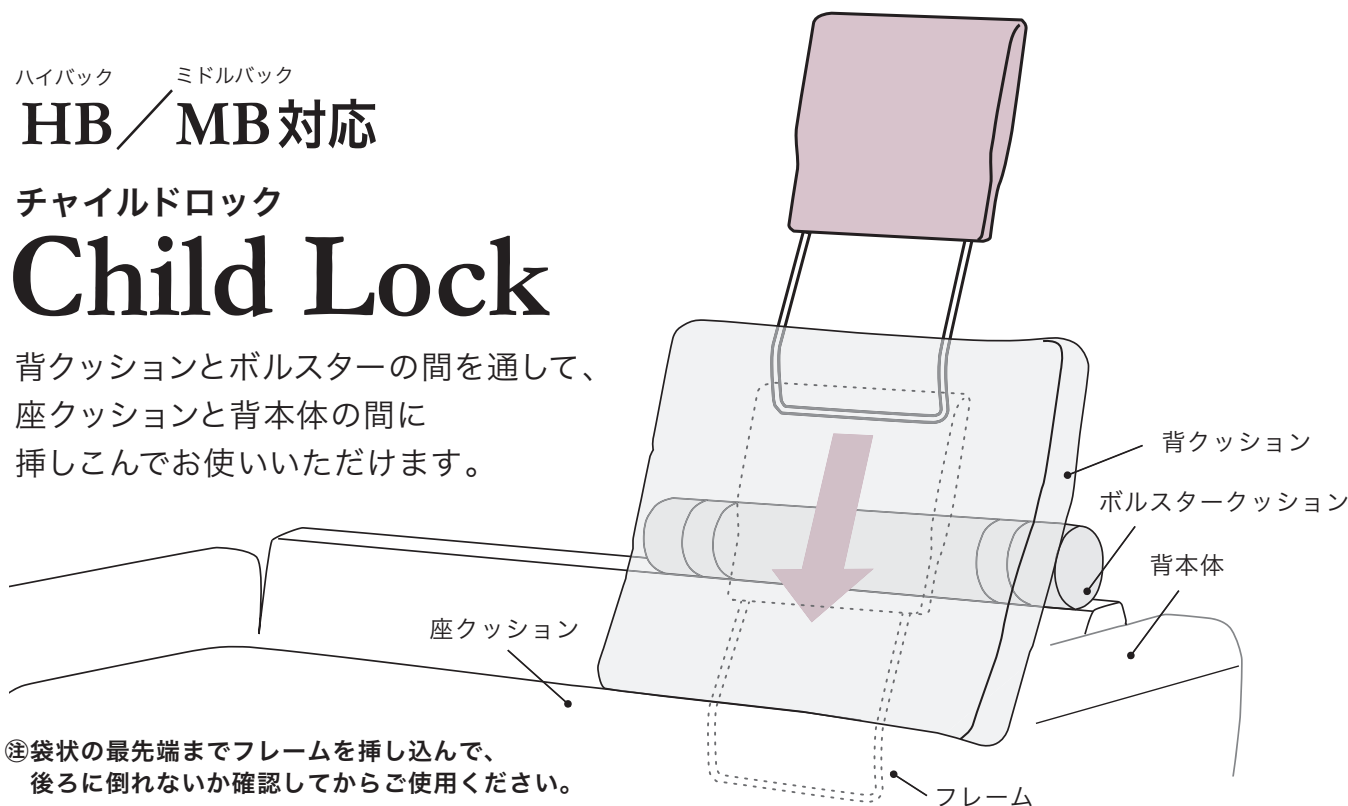

ハイバック ミドルバック
HB / MB 対応

チャイルドロック

Child Lock

背クッションとボルスターの間を通して、
 座クッションと背本体の間に
 挿しこんでお使いいただけます。

③袋状の最先端までフレームを押し込んで、
 後ろに倒れないか確認してからご使用ください。

こんな場面で役に立ちます。

●しっかり固定して
 思いっきりもたれかかれる

●前から押し込んでも安心。
 座に飛び乗って遊ぶお子様の
 転倒防止にもなります。