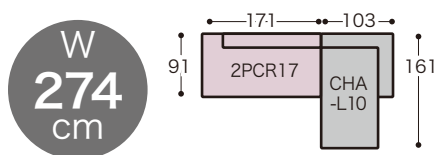

袖なし2人掛け右カウチ座17

LB	MB	HB	OB
布張り	布張り	布張り	布張り
TF ¥238,000	TF ¥248,000	TF ¥268,000	TF ¥278,000
X ¥248,000	X ¥258,000	X ¥278,000	X ¥293,000
FS ¥258,000	FS ¥268,000	FS ¥298,000	FS ¥308,000
GS ¥268,000	GS ¥278,000	GS ¥308,000	GS ¥323,000
A ¥288,000	A ¥298,000	A ¥328,000	A ¥333,000
B ¥308,000	B ¥318,000	B ¥348,000	B ¥353,000
TAT (PU)	TAT (PU)	TAT (PU)	TAT (PU)
AL ¥318,000	AL ¥328,000	AL ¥353,000	AL ¥378,000