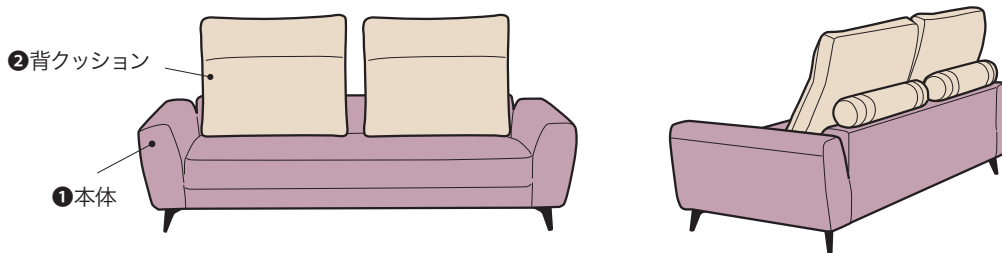

①

Xランク/U4
ダークグレー

②

Xランク/U1
アイボリー

HB ＜ハイバック＞

※写真はイメージですので、実際の色とは異なる場合がございます。 ※スツール8×6は別売りです。

○1トーン・2トーン張りOK

ご注文は必ず下記の順で
張地色記号を記載して下さい。