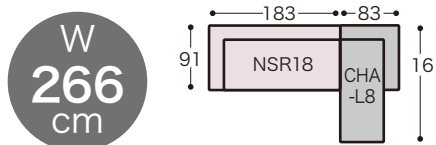

LB	MB	HB	OB
布張り	布張り	布張り	布張り
TF ¥228,000	TF ¥238,000	TF ¥253,000	TF ¥268,000
X ¥238,000	X ¥248,000	X ¥263,000	X ¥283,000
FS ¥248,000	FS ¥258,000	FS ¥283,000	FS ¥298,000
GS ¥258,000	GS ¥268,000	GS ¥293,000	GS ¥313,000
A ¥278,000	A ¥288,000	A ¥313,000	A ¥323,000
B ¥298,000	B ¥308,000	B ¥333,000	B ¥343,000
TAT (PU)	TAT (PU)	TAT (PU)	TAT (PU)
AL ¥308,000	AL ¥318,000	AL ¥338,000	AL ¥363,000