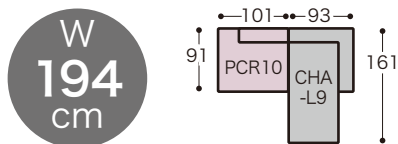

LB	MB	HB	OB
布張り	布張り	布張り	布張り
TF ¥193,000	TF ¥201,000	TF ¥213,000	TF ¥223,000
X ¥203,000	X ¥211,000	X ¥223,000	X ¥236,000
FS ¥213,000	FS ¥221,000	FS ¥240,000	FS ¥249,000
GS ¥223,000	GS ¥231,000	GS ¥250,000	GS ¥262,000
A ¥238,000	A ¥246,000	A ¥265,000	A ¥272,000
B ¥253,000	B ¥261,000	B ¥280,000	B ¥287,000
TAT (PU)	TAT (PU)	TAT (PU)	TAT (PU)
AL ¥261,000	AL ¥269,000	AL ¥283,000	AL ¥302,000