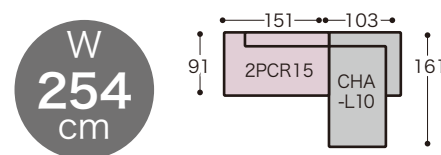

袖なし2人掛け右カウチ座15

LB	MB	HB	OB
布張り	布張り	布張り	布張り
TF ¥228,000	TF ¥238,000	TF ¥258,000	TF ¥268,000
X ¥238,000	X ¥248,000	X ¥268,000	X ¥283,000
FS ¥248,000	FS ¥258,000	FS ¥288,000	FS ¥298,000
GS ¥258,000	GS ¥268,000	GS ¥298,000	GS ¥313,000
A ¥278,000	A ¥288,000	A ¥318,000	A ¥323,000
B ¥298,000	B ¥308,000	B ¥338,000	B ¥343,000
TAT (PU)	TAT (PU)	TAT (PU)	TAT (PU)
AL ¥308,000	AL ¥318,000	AL ¥343,000	AL ¥368,000

シェーズロング10(左袖)