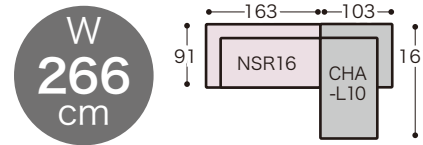

※Dinamica の納期は 90 日です。

片袖2人掛け 18 (右袖)

LB	MB	HB	OB
布張り	布張り	布張り	布張り
TF ¥243,000	TF ¥253,000	TF ¥268,000	TF ¥283,000
X ¥253,000	X ¥263,000	X ¥278,000	X ¥298,000
FS ¥263,000	FS ¥273,000	FS ¥298,000	FS ¥313,000
GS ¥273,000	GS ¥283,000	GS ¥308,000	GS ¥328,000
A ¥293,000	A ¥303,000	A ¥328,000	A ¥338,000
B ¥313,000	B ¥323,000	B ¥348,000	B ¥358,000
TAT (PU)	TAT (PU)	TAT (PU)	TAT (PU)
AL ¥323,000	AL ¥333,000	AL ¥353,000	AL ¥378,000

片袖2人掛け 16 (右袖)

LB	MB	HB	OB
布張り	布張り	布張り	布張り
TF ¥233,000	TF ¥243,000	TF ¥258,000	TF ¥273,000
X ¥243,000	X ¥253,000	X ¥268,000	X ¥288,000
FS ¥253,000	FS ¥263,000	FS ¥288,000	FS ¥303,000
GS ¥263,000	GS ¥273,000	GS ¥298,000	GS ¥318,000
A ¥283,000	A ¥293,000	A ¥318,000	A ¥328,000
B ¥303,000	B ¥313,000	B ¥338,000	B ¥348,000
TAT (PU)	TAT (PU)	TAT (PU)	TAT (PU)
AL ¥313,000	AL ¥323,000	AL ¥343,000	AL ¥368,000