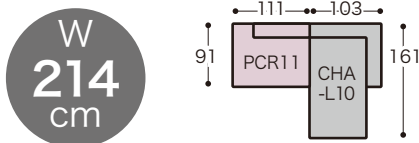

袖なし1人掛け右カウチ座11

LB	MB	HB	OB
布張り	布張り	布張り	布張り
TF ¥208,000	TF ¥216,000	TF ¥228,000	TF ¥238,000
X ¥218,000	X ¥226,000	X ¥238,000	X ¥251,000
FS ¥228,000	FS ¥236,000	FS ¥255,000	FS ¥264,000
GS ¥238,000	GS ¥246,000	GS ¥265,000	GS ¥277,000
A ¥253,000	A ¥261,000	A ¥280,000	A ¥287,000
B ¥268,000	B ¥276,000	B ¥295,000	B ¥302,000
TAT (PU)	TAT (PU)	TAT (PU)	TAT (PU)
AL ¥276,000	AL ¥284,000	AL ¥298,000	AL ¥317,000