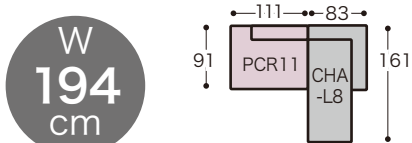

LB	MB	HB	OB
布張り	布張り	布張り	布張り
TF ¥193,000	TF ¥201,000	TF ¥213,000	TF ¥223,000
X ¥203,000	X ¥211,000	X ¥223,000	X ¥236,000
FS ¥213,000	FS ¥221,000	FS ¥240,000	FS ¥249,000
GS ¥223,000	GS ¥231,000	GS ¥250,000	GS ¥262,000
A ¥238,000	A ¥246,000	A ¥265,000	A ¥272,000
B ¥253,000	B ¥261,000	B ¥280,000	B ¥287,000
TAT (PU)	TAT (PU)	TAT (PU)	TAT (PU)
AL ¥261,000	AL ¥269,000	AL ¥283,000	AL ¥302,000