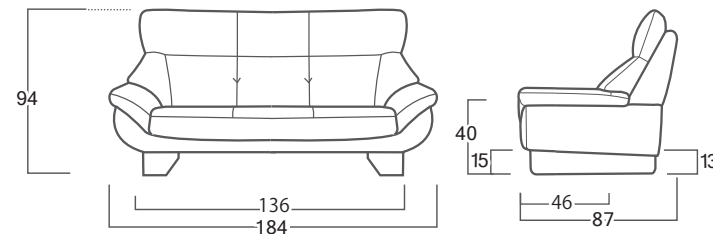

画像の仕様

アイシス 3人掛け18/3S18 張り地: HC342 [総本革張り] サイズ: W184×D87×H94×SH40 ※写真は通常タイプのアイシスIIになります。

※消費税は別途かかります。 250515R アイシスII (WE) O

メーカー希望小売価格

INTER
LIVAX

Isis II F (WE)

シート
通常タイプ

掛けやすいどこでもシート&快適ハイバック

▲ Back Style

● Measurement

アイテム	発注記号	サイズ (幅×奥行×高さ×座高)	布張り						Dinamica
			Rランク (税抜価格)	Yランク (税抜価格)	Mランク (税抜価格)	Oランク (税抜価格)	Eランク (税抜価格)	Iランク (税抜価格)	Dinamica (税抜価格)
3人掛けソファ20	3S20	W204×D87×H94×SH40	¥ 270,300	¥ 276,400	¥ 288,500	¥ 324,800	¥ 361,200	¥ 397,600	¥ 361,200
3人掛けソファ19	3S19	W194×D87×H94×SH40	¥ 264,200	¥ 270,300	¥ 282,400	¥ 318,800	¥ 355,200	¥ 391,500	¥ 355,200
3人掛けソファ18	3S18	W184×D87×H94×SH40	¥ 258,200	¥ 264,200	¥ 276,400	¥ 312,700	¥ 349,100	¥ 385,500	¥ 349,100
2人掛け17	2S17	W174×D87×H94×SH40	¥ 252,100	¥ 258,200	¥ 270,300	¥ 306,700	¥ 343,000	¥ 379,400	¥ 343,000
2人掛け16	2S16	W164×D87×H94×SH40	¥ 246,100	¥ 252,100	¥ 264,200	¥ 300,600	¥ 337,000	¥ 373,300	¥ 337,000
2人掛け15	2S15	W154×D87×H94×SH40	¥ 240,000	¥ 246,100	¥ 258,200	¥ 294,500	¥ 330,900	¥ 367,300	¥ 330,900
2人掛け14	2S14	W144×D87×H94×SH40	¥ 236,400	¥ 242,400	¥ 254,500	¥ 290,900	¥ 327,300	¥ 363,600	¥ 327,300
2人掛け13	2S13	W134×D87×H94×SH40	¥ 232,700	¥ 238,800	¥ 250,900	¥ 287,300	¥ 323,600	¥ 360,000	¥ 323,600
1人掛け	M	W 96×D87×H94×SH40	¥ 173,300	¥ 179,400	¥ 185,500	¥ 209,700	¥ 227,900	¥ 246,100	¥ 227,900
スツール	ST5×5	W 55×D55×H40	¥ 58,200	¥ 60,600	¥ 64,200	¥ 72,700	¥ 81,200	¥ 89,700	¥ 81,200