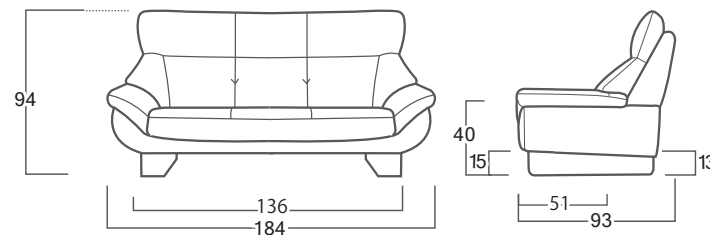

アイテム	発注記号	サイズ (幅×奥行×高さ×座高)	合成皮革張り		人工皮革張り			半革張り(本革/一部PVC合皮)			総本革張り			Art Nubuck
			ESLランク (税抜価格)	ALランク (税抜価格)	HB/HJランク (税抜価格)	HC/HTランク (税抜価格)	HQランク (税抜価格)	HB/HJランク (税抜価格)	HC/HTランク (税抜価格)	HQランク (税抜価格)	Art Nubuck (税抜価格)			
	3人掛けソファ20	3S20	W204×D93×H94×SH40	¥ 276,400	¥ 288,500	¥ 324,800	¥ 349,100	¥ 361,200	¥ 440,000	¥ 464,200	¥ 488,500	¥ 349,100		
	3人掛けソファ19	3S19	W194×D93×H94×SH40	¥ 270,300	¥ 282,400	¥ 318,800	¥ 343,000	¥ 355,200	¥ 427,900	¥ 452,100	¥ 476,400	¥ 343,000		
	3人掛けソファ18	3S18	W184×D93×H94×SH40	¥ 264,200	¥ 276,400	¥ 312,700	¥ 337,000	¥ 349,100	¥ 415,800	¥ 440,000	¥ 464,200	¥ 337,000		
	2人掛け17	2S17	W174×D93×H94×SH40	¥ 258,200	¥ 270,300	¥ 306,700	¥ 330,900	¥ 343,000	¥ 403,600	¥ 427,900	¥ 452,100	¥ 330,900		
	2人掛け16	2S16	W164×D93×H94×SH40	¥ 252,100	¥ 264,200	¥ 300,600	¥ 324,800	¥ 337,000	¥ 391,500	¥ 415,800	¥ 440,000	¥ 324,800		
	2人掛け15	2S15	W154×D93×H94×SH40	¥ 246,100	¥ 258,200	¥ 294,500	¥ 318,800	¥ 330,900	¥ 379,400	¥ 403,600	¥ 427,900	¥ 318,800		
	2人掛け14	2S14	W144×D93×H94×SH40	¥ 242,400	¥ 254,500	¥ 290,900	¥ 315,200	¥ 327,300	¥ 367,300	¥ 391,500	¥ 415,800	¥ 315,200		
	2人掛け13	2S13	W134×D93×H94×SH40	¥ 238,800	¥ 250,900	¥ 287,300	¥ 311,500	¥ 323,600	¥ 355,200	¥ 379,400	¥ 403,600	¥ 311,500		
	1人掛け	M	W 96×D93×H94×SH40	¥ 185,500	¥ 191,500	¥ 209,700	¥ 221,800	¥ 227,900	¥ 288,500	¥ 300,600	¥ 312,700	¥ 221,800		
	スツール	ST5×5	W 55×D55×H40	¥ 52,100	¥ 55,800	¥ 65,500	¥ 70,300	¥ 73,900	¥ 83,600	¥ 88,500	¥ 95,800	¥ 70,300		