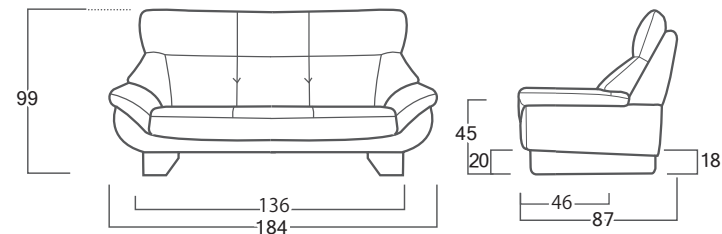

画像の仕様

アイシス 3人掛け18/3S18 張り地: HC342 [総本革張り] サイズ: W184×D87×H94×SH40 ※写真は通常タイプのアイシスIIになります。

※消費税は別途かかります。 250515R アイシスII SHI (WE) O

メーカー希望小売価格

INTER
LIVAX

Isis II SHI F (WE)

シート
シートハイタイプ

掛けやすいどこでもシート&快適ハイバック

▲ Back Style

● Measurement

アイテム	発注記号	サイズ (幅×奥行×高さ×座高)	布張り						Dinamica
			Rランク (税抜価格)	Yランク (税抜価格)	Mランク (税抜価格)	Oランク (税抜価格)	Eランク (税抜価格)	Iランク (税抜価格)	Dinamica (税抜価格)
3人掛けソファ20	3S20	W204×D87×H99×SH45	¥ 277,600	¥ 283,600	¥ 295,800	¥ 332,100	¥ 368,500	¥ 404,800	¥ 368,500
3人掛けソファ19	3S19	W194×D87×H99×SH45	¥ 271,500	¥ 277,600	¥ 289,700	¥ 326,100	¥ 362,400	¥ 398,800	¥ 362,400
3人掛けソファ18	3S18	W184×D87×H99×SH45	¥ 265,500	¥ 271,500	¥ 283,600	¥ 320,000	¥ 356,400	¥ 392,700	¥ 356,400
2人掛け17	2S17	W174×D87×H99×SH45	¥ 259,400	¥ 265,500	¥ 277,600	¥ 313,900	¥ 350,300	¥ 386,700	¥ 350,300
2人掛け16	2S16	W164×D87×H99×SH45	¥ 253,300	¥ 259,400	¥ 271,500	¥ 307,900	¥ 344,200	¥ 380,600	¥ 344,200
2人掛け15	2S15	W154×D87×H99×SH45	¥ 247,300	¥ 253,300	¥ 265,500	¥ 301,800	¥ 338,200	¥ 374,500	¥ 338,200
2人掛け14	2S14	W144×D87×H99×SH45	¥ 243,600	¥ 249,700	¥ 261,800	¥ 298,200	¥ 334,500	¥ 370,900	¥ 334,500
2人掛け13	2S13	W134×D87×H99×SH45	¥ 240,000	¥ 246,100	¥ 258,200	¥ 294,500	¥ 330,900	¥ 367,300	¥ 330,900
1人掛け	M	W 96×D87×H99×SH45	¥ 180,600	¥ 186,700	¥ 192,700	¥ 217,000	¥ 235,200	¥ 253,300	¥ 235,200
スツール	ST5×5	W 55×D55×H45	¥ 65,500	¥ 67,900	¥ 71,500	¥ 80,000	¥ 88,500	¥ 97,000	¥ 88,500