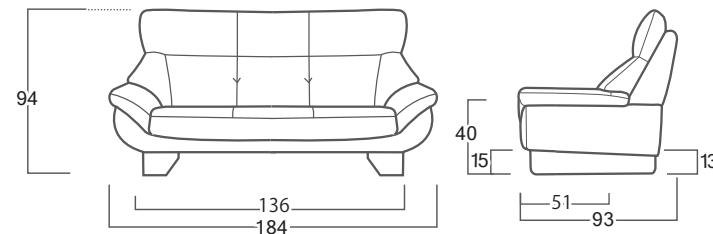

画像の仕様

アイシス 3人掛け18/3S18 張り地: HC342 [総本革張り] サイズ: W184×D87×H94×SH40 ※写真は通常タイプのアイシスIIになります。

※消費税は別途かかります。 250515R アイシスII D (WE) O

メーカー希望小売価格

INTER
LIVAX

Isis II D F (WE)

シート
奥深タイプ

掛けやすいどこでもシート&快適ハイバック

▲ Back Style

● Measurement

アイテム	発注記号	サイズ (幅×奥行×高さ×座高)	布張り						Dinamica
			Rランク (税抜価格)	Yランク (税抜価格)	Mランク (税抜価格)	Oランク (税抜価格)	Eランク (税抜価格)	Iランク (税抜価格)	Dinamica (税抜価格)
3人掛けソファ20	3S20	W204×D93×H94×SH40	¥ 282,400	¥ 288,500	¥ 300,600	¥ 337,000	¥ 373,300	¥ 409,700	¥ 373,300
3人掛けソファ19	3S19	W194×D93×H94×SH40	¥ 276,400	¥ 282,400	¥ 294,500	¥ 330,900	¥ 367,300	¥ 403,600	¥ 367,300
3人掛けソファ18	3S18	W184×D93×H94×SH40	¥ 270,300	¥ 276,400	¥ 288,500	¥ 324,800	¥ 361,200	¥ 397,600	¥ 361,200
2人掛け17	2S17	W174×D93×H94×SH40	¥ 264,200	¥ 270,300	¥ 282,400	¥ 318,800	¥ 355,200	¥ 391,500	¥ 355,200
2人掛け16	2S16	W164×D93×H94×SH40	¥ 258,200	¥ 264,200	¥ 276,400	¥ 312,700	¥ 349,100	¥ 385,500	¥ 349,100
2人掛け15	2S15	W154×D93×H94×SH40	¥ 252,100	¥ 258,200	¥ 270,300	¥ 306,700	¥ 343,000	¥ 379,400	¥ 343,000
2人掛け14	2S14	W144×D93×H94×SH40	¥ 248,500	¥ 254,500	¥ 266,700	¥ 303,000	¥ 339,400	¥ 375,800	¥ 339,400
2人掛け13	2S13	W134×D93×H94×SH40	¥ 244,800	¥ 250,900	¥ 263,000	¥ 299,400	¥ 335,800	¥ 372,100	¥ 335,800
1人掛け	M	W 96×D93×H94×SH40	¥ 185,500	¥ 191,500	¥ 197,600	¥ 221,800	¥ 240,000	¥ 258,200	¥ 240,000
スツール	ST5×5	W 55×D55×H40	¥ 58,200	¥ 60,600	¥ 64,200	¥ 72,700	¥ 81,200	¥ 89,700	¥ 81,200