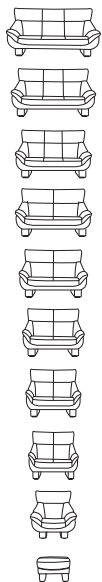

アイテム	発注記号	サイズ (幅×奥行×高さ×座高)	布張り						Dinamica
			Rランク (税抜価格)	Yランク (税抜価格)	Mランク (税抜価格)	Oランク (税抜価格)	Eランク (税抜価格)	Iランク (税抜価格)	Dinamica (税抜価格)
3人掛けソファ20	3S20	W204×D93×H99×SH45	¥ 289,700	¥ 295,800	¥ 307,900	¥ 344,200	¥ 380,600	¥ 417,000	¥ 380,600
3人掛けソファ19	3S19	W194×D93×H99×SH45	¥ 283,600	¥ 289,700	¥ 301,800	¥ 338,200	¥ 374,500	¥ 410,900	¥ 374,500
3人掛けソファ18	3S18	W184×D93×H99×SH45	¥ 277,600	¥ 283,600	¥ 295,800	¥ 332,100	¥ 368,500	¥ 404,800	¥ 368,500
2人掛け17	2S17	W174×D93×H99×SH45	¥ 271,500	¥ 277,600	¥ 289,700	¥ 326,100	¥ 362,400	¥ 398,800	¥ 362,400
2人掛け16	2S16	W164×D93×H99×SH45	¥ 265,500	¥ 271,500	¥ 283,600	¥ 320,000	¥ 356,400	¥ 392,700	¥ 356,400
2人掛け15	2S15	W154×D93×H99×SH45	¥ 259,400	¥ 265,500	¥ 277,600	¥ 313,900	¥ 350,300	¥ 386,700	¥ 350,300
2人掛け14	2S14	W144×D93×H99×SH45	¥ 255,800	¥ 261,800	¥ 273,900	¥ 310,300	¥ 346,700	¥ 383,000	¥ 346,700
2人掛け13	2S13	W134×D93×H99×SH45	¥ 252,100	¥ 258,200	¥ 270,300	¥ 306,700	¥ 343,000	¥ 379,400	¥ 343,000
1人掛け	M	W 96×D93×H99×SH45	¥ 192,700	¥ 198,800	¥ 204,800	¥ 229,100	¥ 247,300	¥ 265,500	¥ 247,300
スツール	ST5×5	W 55×D55×H45	¥ 65,500	¥ 67,900	¥ 71,500	¥ 80,000	¥ 88,500	¥ 97,000	¥ 88,500

メーカー希望小売価格

画像の仕様

アイシス 3人掛け18/3S18 張り地: HC342 [総本革張り] サイズ: W184×D87×H94×SH40 ※写真は通常タイプのアイシスIIになります。 ※消費税は別途かかります。 250315R アイシスII D SHI F (WE) O