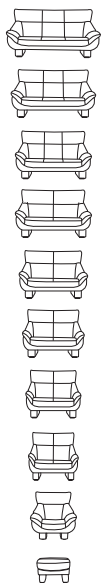

● Measurement

アイテム	発注記号	サイズ (幅×奥行×高さ×座高)	布張り						Dinamica
			Rランク (税抜価格)	Yランク (税抜価格)	Mランク (税抜価格)	Oランク (税抜価格)	Eランク (税抜価格)	Iランク (税抜価格)	Dinamica (税抜価格)
3人掛けソファ20	3S20	W204×D93×H94×SH40	¥ 282,400	¥ 288,500	¥ 300,600	¥ 337,000	¥ 373,300	¥ 409,700	¥ 373,300
3人掛けソファ19	3S19	W194×D93×H94×SH40	¥ 276,400	¥ 282,400	¥ 294,500	¥ 330,900	¥ 367,300	¥ 403,600	¥ 367,300
3人掛けソファ18	3S18	W184×D93×H94×SH40	¥ 270,300	¥ 276,400	¥ 288,500	¥ 324,800	¥ 361,200	¥ 397,600	¥ 361,200
2人掛け17	2S17	W174×D93×H94×SH40	¥ 264,200	¥ 270,300	¥ 282,400	¥ 318,800	¥ 355,200	¥ 391,500	¥ 355,200
2人掛け16	2S16	W164×D93×H94×SH40	¥ 258,200	¥ 264,200	¥ 276,400	¥ 312,700	¥ 349,100	¥ 385,500	¥ 349,100
2人掛け15	2S15	W154×D93×H94×SH40	¥ 252,100	¥ 258,200	¥ 270,300	¥ 306,700	¥ 343,000	¥ 379,400	¥ 343,000
2人掛け14	2S14	W144×D93×H94×SH40	¥ 248,500	¥ 254,500	¥ 266,700	¥ 303,000	¥ 339,400	¥ 375,800	¥ 339,400
2人掛け13	2S13	W134×D93×H94×SH40	¥ 244,800	¥ 250,900	¥ 263,000	¥ 299,400	¥ 335,800	¥ 372,100	¥ 335,800
1人掛け	M	W 96×D93×H94×SH40	¥ 185,500	¥ 191,500	¥ 197,600	¥ 221,800	¥ 240,000	¥ 258,200	¥ 240,000
スツール	ST5×5	W 55×D55×H40	¥ 58,200	¥ 60,600	¥ 64,200	¥ 72,700	¥ 81,200	¥ 89,700	¥ 81,200

メーカー希望小売価格