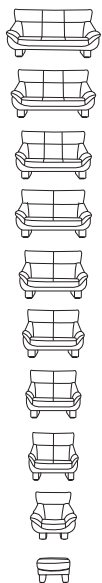

● Measurement

アイテム	発注記号	サイズ (幅×奥行×高さ×座高)	布張り						Dinamica
			Rランク (税抜価格)	Yランク (税抜価格)	Mランク (税抜価格)	Oランク (税抜価格)	Eランク (税抜価格)	Iランク (税抜価格)	Dinamica (税抜価格)
3人掛けソファ20	3S20	W204×D87×H94×SH40	¥ 270,300	¥ 276,400	¥ 288,500	¥ 324,800	¥ 361,200	¥ 397,600	¥ 361,200
3人掛けソファ19	3S19	W194×D87×H94×SH40	¥ 264,200	¥ 270,300	¥ 282,400	¥ 318,800	¥ 355,200	¥ 391,500	¥ 355,200
3人掛けソファ18	3S18	W184×D87×H94×SH40	¥ 258,200	¥ 264,200	¥ 276,400	¥ 312,700	¥ 349,100	¥ 385,500	¥ 349,100
2人掛け17	2S17	W174×D87×H94×SH40	¥ 252,100	¥ 258,200	¥ 270,300	¥ 306,700	¥ 343,000	¥ 379,400	¥ 343,000
2人掛け16	2S16	W164×D87×H94×SH40	¥ 246,100	¥ 252,100	¥ 264,200	¥ 300,600	¥ 337,000	¥ 373,300	¥ 337,000
2人掛け15	2S15	W154×D87×H94×SH40	¥ 240,000	¥ 246,100	¥ 258,200	¥ 294,500	¥ 330,900	¥ 367,300	¥ 330,900
2人掛け14	2S14	W144×D87×H94×SH40	¥ 236,400	¥ 242,400	¥ 254,500	¥ 290,900	¥ 327,300	¥ 363,600	¥ 327,300
2人掛け13	2S13	W134×D87×H94×SH40	¥ 232,700	¥ 238,800	¥ 250,900	¥ 287,300	¥ 323,600	¥ 360,000	¥ 323,600
1人掛け	M	W 96×D87×H94×SH40	¥ 173,300	¥ 179,400	¥ 185,500	¥ 209,700	¥ 227,900	¥ 246,100	¥ 227,900
スツール	ST5×5	W 55×D55×H40	¥ 58,200	¥ 60,600	¥ 64,200	¥ 72,700	¥ 81,200	¥ 89,700	¥ 81,200

メーカー希望小売価格