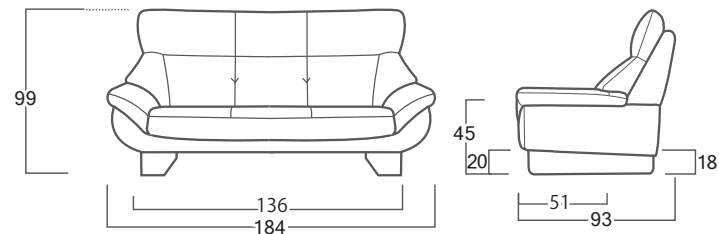

● Measurement

アイテム	発注記号	サイズ (幅×奥行×高さ×座高)	合成皮革張り			人工皮革張り			半革張り(本革/一部PVC合皮)			総本革張り			Art Nubuck
			ESLランク (税抜価格)	ALランク (税抜価格)	HB/HJランク (税抜価格)	HC/HTランク (税抜価格)	HQランク (税抜価格)	HB/HJランク (税抜価格)	HC/HTランク (税抜価格)	HQランク (税抜価格)	Art Nubuck (税抜価格)				
	3人掛けソファ20	3S20	W204×D93×H99×SH45	¥ 283,600	¥ 295,800	¥ 332,100	¥ 356,400	¥ 368,500	¥ 450,900	¥ 475,200	¥ 499,400	¥ 356,400			
	3人掛けソファ19	3S19	W194×D93×H99×SH45	¥ 277,600	¥ 289,700	¥ 326,100	¥ 350,300	¥ 362,400	¥ 438,800	¥ 463,000	¥ 487,300	¥ 350,300			
	3人掛けソファ18	3S18	W184×D93×H99×SH45	¥ 271,500	¥ 283,600	¥ 320,000	¥ 344,200	¥ 356,400	¥ 426,700	¥ 450,900	¥ 475,200	¥ 344,200			
	2人掛け17	2S17	W174×D93×H99×SH45	¥ 265,500	¥ 277,600	¥ 313,900	¥ 338,200	¥ 350,300	¥ 414,500	¥ 438,800	¥ 463,000	¥ 338,200			
	2人掛け16	2S16	W164×D93×H99×SH45	¥ 259,400	¥ 271,500	¥ 307,900	¥ 332,100	¥ 344,200	¥ 402,400	¥ 426,700	¥ 450,900	¥ 332,100			
	2人掛け15	2S15	W154×D93×H99×SH45	¥ 253,300	¥ 265,500	¥ 301,800	¥ 326,100	¥ 338,200	¥ 390,300	¥ 414,500	¥ 438,800	¥ 326,100			
	2人掛け14	2S14	W144×D93×H99×SH45	¥ 249,700	¥ 261,800	¥ 298,200	¥ 322,400	¥ 334,500	¥ 378,200	¥ 402,400	¥ 426,700	¥ 322,400			
	2人掛け13	2S13	W134×D93×H99×SH45	¥ 246,100	¥ 258,200	¥ 294,500	¥ 318,800	¥ 330,900	¥ 366,100	¥ 390,300	¥ 414,500	¥ 318,800			
	1人掛け	M	W 96×D93×H99×SH45	¥ 192,700	¥ 198,800	¥ 217,000	¥ 229,100	¥ 235,200	¥ 299,400	¥ 311,500	¥ 323,600	¥ 229,100			
	スツール	ST5×5	W 55×D55×H45	¥ 59,400	¥ 63,000	¥ 72,700	¥ 77,600	¥ 81,200	¥ 94,500	¥ 99,400	¥ 106,700	¥ 77,600			

画像の仕様

アイシス 3人掛け18/3S18 張り地: HC342 [総本革張り] サイズ: W184×D87×H94×SH40 ※写真は通常タイプのアイシスIIになります。

※消費税は別途かかります。

メーカー希望小売価格

250515R アイシスII D SHI (WE) O