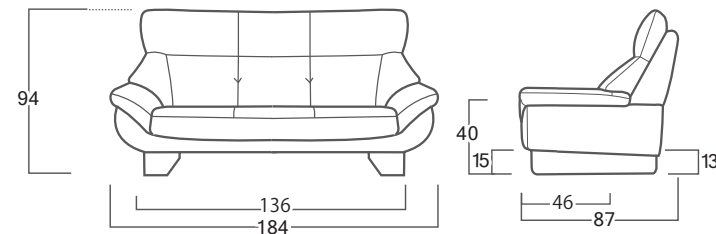

POINT 3

首楽、腰楽、リラックス

肩口から後頭下部を優しくサポートするハイバック構造と、腰部に隙間が無く、疲れにくい構造の背クッションで、心地よくTV鑑賞ができます。

仕様	張地：HC342（総張り）	背クッション：ウレタンフォーム、樹脂綿	張り替え色：【革張り】HBランク・HCランク・HTランク・HQランク
	座クッション：高弾性Sバネ、ウレタンフォーム、樹脂綿	脚部：プラパット	【布張り】Rランク・Yランク・Mランク・Oランク 【Dinamica】Eランク
	※スツールのベースはウェービングテープになります。		【ANU】ANUランク 【合成皮革】ESLランク・ALランク

● Measurement

合成皮革張り 人工皮革張り 半革張り(本革/一部PVC合皮) 総本革張り Art Nubuck

アイテム	発注記号	サイズ (幅×奥行×高さ×座高)	ESLランク (税抜価格)	ALランク (税抜価格)	HB/HJランク (税抜価格)	HC/HTランク (税抜価格)	HQランク (税抜価格)	HB/HJランク (税抜価格)	HC/HTランク (税抜価格)	HQランク (税抜価格)	Art Nubuck (税抜価格)
3人掛けソファ20	3S20	W204×D87×H94×SH40	¥ 264,200	¥ 276,400	¥ 312,700	¥ 337,000	¥ 349,100	¥ 427,900	¥ 452,100	¥ 476,400	¥ 337,000
3人掛けソファ19	3S19	W194×D87×H94×SH40	¥ 258,200	¥ 270,300	¥ 306,700	¥ 330,900	¥ 343,000	¥ 415,800	¥ 440,000	¥ 464,200	¥ 330,900
3人掛けソファ18	3S18	W184×D87×H94×SH40	¥ 252,100	¥ 264,200	¥ 300,600	¥ 324,800	¥ 337,000	¥ 403,600	¥ 427,900	¥ 452,100	¥ 324,800
2人掛け17	2S17	W174×D87×H94×SH40	¥ 246,100	¥ 258,200	¥ 294,500	¥ 318,800	¥ 330,900	¥ 391,500	¥ 415,800	¥ 440,000	¥ 318,800
2人掛け16	2S16	W164×D87×H94×SH40	¥ 240,000	¥ 252,100	¥ 288,500	¥ 312,700	¥ 324,800	¥ 379,400	¥ 403,600	¥ 427,900	¥ 312,700
2人掛け15	2S15	W154×D87×H94×SH40	¥ 233,900	¥ 246,100	¥ 282,400	¥ 306,700	¥ 318,800	¥ 367,300	¥ 391,500	¥ 415,800	¥ 306,700
2人掛け14	2S14	W144×D87×H94×SH40	¥ 230,300	¥ 242,400	¥ 278,800	¥ 303,000	¥ 315,200	¥ 355,200	¥ 379,400	¥ 403,600	¥ 303,000
2人掛け13	2S13	W134×D87×H94×SH40	¥ 226,700	¥ 238,800	¥ 275,200	¥ 299,400	¥ 311,500	¥ 343,000	¥ 367,300	¥ 391,500	¥ 299,400
1人掛け	M	W 96×D87×H94×SH40	¥ 173,300	¥ 179,400	¥ 197,600	¥ 209,700	¥ 215,800	¥ 276,400	¥ 288,500	¥ 300,600	¥ 209,700
スツール	ST5×5	W 55×D55×H40	¥ 52,100	¥ 55,800	¥ 65,500	¥ 70,300	¥ 73,900	¥ 83,600	¥ 88,500	¥ 95,800	¥ 70,300

画像の仕様

アイシス 3人掛け18/3S18 張り地: HC342 [総本革張り] サイズ: W184×D87×H94×SH40 ※写真は通常タイプのアイシスIIになります。

※消費税は別途かかります。 250515R アイシスII (WE) O

メーカー希望小売価格

INTER
LIVAX

Isis II F (WE)

シート
通常タイプ

掛けやすいどこでもシート&快適ハイバック