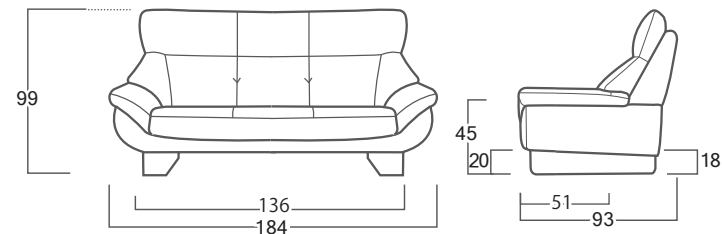

画像の仕様

アイシス 3人掛け18/3S18 張り地: HC342 [総本革張り] サイズ: W184×D87×H94×SH40 ※写真は通常タイプのアイシスIIになります。

※消費税は別途かかります。

メーカー希望小売価格

250515R アイシスII D SHI (WE) O

アイシスII D SHI F (WE)

Isis II D SHI F (WE)

シート
奥 深
+
シートハイタイプ

掛けやすいどこでもシート&快適ハイバック

▲ Back Style

● Measurement

アイテム	発注記号	サイズ (幅×奥行×高さ×座高)	布張り						Dinamica
			Rランク (税抜価格)	Yランク (税抜価格)	Mランク (税抜価格)	Oランク (税抜価格)	Eランク (税抜価格)	Iランク (税抜価格)	Dinamica (税抜価格)
3人掛けソファ20	3S20	W204×D93×H99×SH45	¥ 289,700	¥ 295,800	¥ 307,900	¥ 344,200	¥ 380,600	¥ 417,000	¥ 380,600
3人掛けソファ19	3S19	W194×D93×H99×SH45	¥ 283,600	¥ 289,700	¥ 301,800	¥ 338,200	¥ 374,500	¥ 410,900	¥ 374,500
3人掛けソファ18	3S18	W184×D93×H99×SH45	¥ 277,600	¥ 283,600	¥ 295,800	¥ 332,100	¥ 368,500	¥ 404,800	¥ 368,500
2人掛け17	2S17	W174×D93×H99×SH45	¥ 271,500	¥ 277,600	¥ 289,700	¥ 326,100	¥ 362,400	¥ 398,800	¥ 362,400
2人掛け16	2S16	W164×D93×H99×SH45	¥ 265,500	¥ 271,500	¥ 283,600	¥ 320,000	¥ 356,400	¥ 392,700	¥ 356,400
2人掛け15	2S15	W154×D93×H99×SH45	¥ 259,400	¥ 265,500	¥ 277,600	¥ 313,900	¥ 350,300	¥ 386,700	¥ 350,300
2人掛け14	2S14	W144×D93×H99×SH45	¥ 255,800	¥ 261,800	¥ 273,900	¥ 310,300	¥ 346,700	¥ 383,000	¥ 346,700
2人掛け13	2S13	W134×D93×H99×SH45	¥ 252,100	¥ 258,200	¥ 270,300	¥ 306,700	¥ 343,000	¥ 379,400	¥ 343,000
1人掛け	M	W 96×D93×H99×SH45	¥ 192,700	¥ 198,800	¥ 204,800	¥ 229,100	¥ 247,300	¥ 265,500	¥ 247,300
スツール	ST5×5	W 55×D55×H45	¥ 65,500	¥ 67,900	¥ 71,500	¥ 80,000	¥ 88,500	¥ 97,000	¥ 88,500