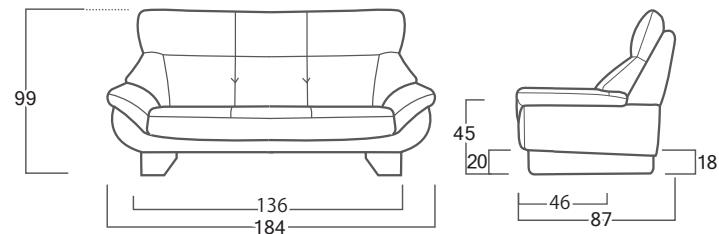

アイテム	発注記号	サイズ (幅×奥行×高さ×座高)	シート					総本革張り			Art Nubuck (税抜価格)	
			ESLランク (税抜価格)	ALランク (税抜価格)	HB/HJランク (税抜価格)	HC/HTランク (税抜価格)	HQランク (税抜価格)	HB/HJランク (税抜価格)	HC/HTランク (税抜価格)	HQランク (税抜価格)		
	3人掛けソファ20	3S20	W204×D87×H99×SH45	¥ 271,500	¥ 283,600	¥ 320,000	¥ 344,200	¥ 356,400	¥ 438,800	¥ 463,000	¥ 487,300	¥ 344,200
	3人掛けソファ19	3S19	W194×D87×H99×SH45	¥ 265,500	¥ 277,600	¥ 313,900	¥ 338,200	¥ 350,300	¥ 426,700	¥ 450,900	¥ 475,200	¥ 338,200
	3人掛けソファ18	3S18	W184×D87×H99×SH45	¥ 259,400	¥ 271,500	¥ 307,900	¥ 332,100	¥ 344,200	¥ 414,500	¥ 438,800	¥ 463,000	¥ 332,100
	2人掛け17	2S17	W174×D87×H99×SH45	¥ 253,300	¥ 265,500	¥ 301,800	¥ 326,100	¥ 338,200	¥ 402,400	¥ 426,700	¥ 450,900	¥ 326,100
	2人掛け16	2S16	W164×D87×H99×SH45	¥ 247,300	¥ 259,400	¥ 295,800	¥ 320,000	¥ 332,100	¥ 390,300	¥ 414,500	¥ 438,800	¥ 320,000
	2人掛け15	2S15	W154×D87×H99×SH45	¥ 241,200	¥ 253,300	¥ 289,700	¥ 313,900	¥ 326,100	¥ 378,200	¥ 402,400	¥ 426,700	¥ 313,900
	2人掛け14	2S14	W144×D87×H99×SH45	¥ 237,600	¥ 249,700	¥ 286,100	¥ 310,300	¥ 322,400	¥ 366,100	¥ 390,300	¥ 414,500	¥ 310,300
	2人掛け13	2S13	W134×D87×H99×SH45	¥ 233,900	¥ 246,100	¥ 282,400	¥ 306,700	¥ 318,800	¥ 353,900	¥ 378,200	¥ 402,400	¥ 306,700
	1人掛け	M	W 96×D87×H99×SH45	¥ 180,600	¥ 186,700	¥ 204,800	¥ 217,000	¥ 223,000	¥ 287,300	¥ 299,400	¥ 311,500	¥ 217,000
	スツール	ST5×5	W 55×D55×H45	¥ 59,400	¥ 63,000	¥ 72,700	¥ 77,600	¥ 81,200	¥ 94,500	¥ 99,400	¥ 106,700	¥ 77,600