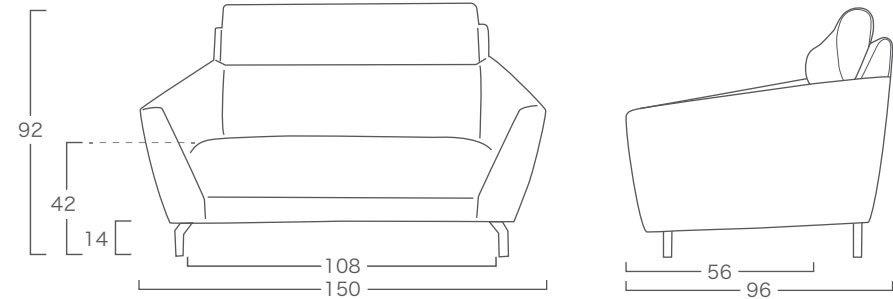

画像の仕様

ウィスカNM 3S18/3人掛けソファ18 張り地:TAT406 サイズ:W180×D91×H92×SH42

※消費税は別途かかります。 240424F ウィスカNM(OS) O

INTER
LIVAX

ウイスカD(OS)

Whisker D(OS)

※商品名は本革(一部合皮)張りの場合「ウイスカ D(OS)」、布張りの場合は「ウイスカDF(OS)」になります。

開放的でゆったりした掛け心地

● Measurement

アイテム	発注記号	サイズ(幅×奥行×高さ)	TAT		本革張り(本革/一部合皮)					布張り				
			(税抜価格)	(税抜価格)	ALランク (税抜価格)	HUランク (税抜価格)	HBランク (税抜価格)	HCランク (税抜価格)	HQランク (税抜価格)	Xランク (税抜価格)	FSランク (税抜価格)	GSランク (税抜価格)	Aランク (税抜価格)	Bランク (税抜価格)
3人掛けソファ20	3S20	W200×D96×H92×SH42	¥264,200	¥282,400	¥288,500	¥312,700	¥324,800	¥221,800	¥233,900	¥240,000	¥252,100	¥264,200		
3人掛けソファ19	3S19	W190×D96×H92×SH42	¥258,200	¥276,400	¥282,400	¥306,700	¥318,800	¥215,800	¥227,900	¥233,900	¥246,100	¥258,200		
3人掛けソファ18	3S18	W180×D96×H92×SH42	¥252,100	¥270,300	¥276,400	¥300,600	¥312,700	¥209,700	¥221,800	¥227,900	¥240,000	¥252,100		
2人掛けソファ17	2S17	W170×D96×H92×SH42	¥246,100	¥264,200	¥270,300	¥294,500	¥306,700	¥203,600	¥215,800	¥221,800	¥233,900	¥246,100		
2人掛けソファ16	2S16	W160×D96×H92×SH42	¥240,000	¥258,200	¥264,200	¥288,500	¥300,600	¥197,600	¥209,700	¥215,800	¥227,900	¥240,000		
2人掛けソファ15	2S15	W150×D96×H92×SH42	¥233,900	¥252,100	¥258,200	¥282,400	¥294,500	¥191,500	¥203,600	¥209,700	¥221,800	¥233,900		
2人掛けソファ14	2S14	W140×D96×H92×SH42	¥230,300	¥248,500	¥254,500	¥278,800	¥290,900	¥185,500	¥197,600	¥203,600	¥215,800	¥227,900		
2人掛けソファ13	2S13	W130×D96×H92×SH42	¥226,700	¥244,800	¥250,900	¥275,200	¥287,300	¥179,400	¥191,500	¥197,600	¥209,700	¥221,800		
1人掛けワイドソファ11	MW11	W110×D96×H92×SH42	¥185,500	¥191,500	¥203,600	¥215,800	¥221,800	¥143,000	¥155,200	¥161,200	¥167,300	¥179,400		
スツール6	ST6	W 60×D60×H42	¥64,200	¥65,500	¥66,700	¥70,300	¥73,900	¥54,500	¥55,800	¥57,000	¥58,200	¥60,600		

画像の仕様

ウイスカD 2S15/2人掛けソファ15 張り地: FE4 サイズ: W150×D96×H92×SH42

※消費税は別途かかります。 240424F ウイスカD(OS) O

INTER
LIVAX