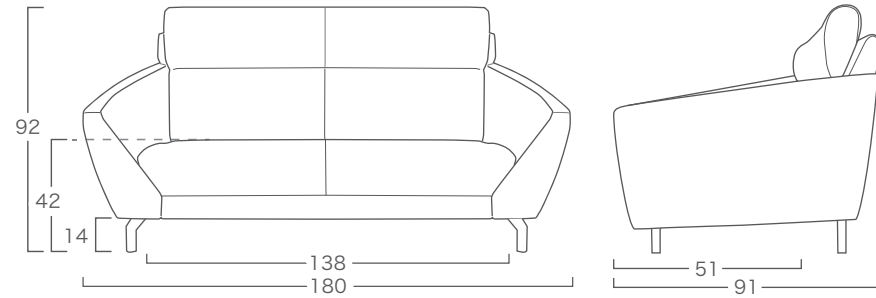

アイテム 発注記号 サイズ(幅×奥行×高さ)

3人掛けソファ20	3S20	W200×D91×H92×SH42
3人掛けソファ19	3S19	W190×D91×H92×SH42
3人掛けソファ18	3S18	W180×D91×H92×SH42
2人掛けソファ17	2S17	W170×D91×H92×SH42
2人掛けソファ16	2S16	W160×D91×H92×SH42
2人掛けソファ15	2S15	W150×D91×H92×SH42
2人掛けソファ14	2S14	W140×D91×H92×SH42
2人掛けソファ13	2S13	W130×D91×H92×SH42
1人掛けワイドソファ11	MW11	W110×D91×H92×SH42
スツール6	ST6	W 60×D60×H42