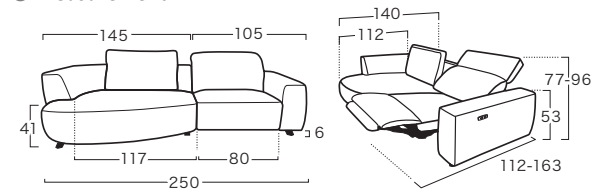

【本体】	① B14
【背クッション】	② B12

リクライナー

表記例

【本体】	① B14
【背もたれ】	② B12

背・座 分解構造

ラウンドカウチは背と座を分解できます。

仕様

写真張り地:A12・A14 (布張り/FSランク) 座クッション:鋼製Sパネ、ウレタンフォーム、樹脂綿
 対応ランク:布張り/Xランク・FSランク・GSランク・Aランク・Bランク

背クッション:ウレタンフォーム、樹脂綿
 木脚:ホワイトアッシュ (ABR、AN色)

Cyprus(OS) キプロス(OS)

空間にやわらかな空気をもたらすフォルムが印象的な電動リクライナー

● Measurement

※のアイテムには中脚が付きま

アイテム

▼太字はどちらかお選びください。
発注記号

サイズ (幅×奥行×高さ×座高)

追加購入
可能アイテム

画像の仕様

キプロス 片袖リクライナー10 (左袖) + ラウンドカウチ右袖14 NLE10+RCNR14
サイズ: W250×D140×H77-96×SH41 張り地【B14 (クレミットオレンジ) / Aランク】

※消費税は別途かかります。

260105F キプロス(OS) O

INTER
LIVAX

● 2人掛けラウンドカウチ

総幅：250cm RCNR14 ⊕ NLE10