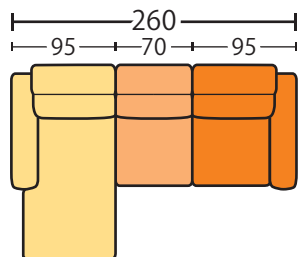

X	¥ 469,100
FS	¥ 487,200
GS	¥ 505,500
A	¥ 541,800
B	¥ 572,200

● シェーズロングセット

総幅：290cm CHA-R10 ⊕ PE8 ⊕ NLE10

- X ¥ 506,700
- FS ¥ 524,800
- GS ¥ 543,100
- A ¥ 579,400
- B ¥ 603,600

総幅：260cm CHA-R9 ⊕ PE7 ⊕ NLE9