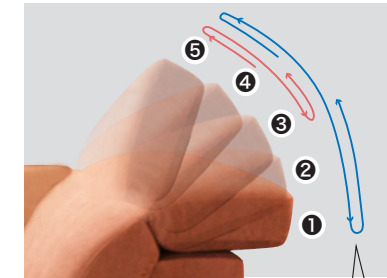

空間にやわらかな空気をもたらすフォルムが印象的な電動リクライナー

1 ワンタッチ操作で フットモーション

フットレストモーションスイッチ
ボタンを押すとフットレストが動きます。

脚の色をお選びいただけます

2 背起こしハイバック機能

楽々!フリーロック機能

新型の国内メーカー製を使用しています。ヘッドレストは下まで降ろさずに角度調節ができ、操作性が格段に向上しました。 ※可動域90°

ギアの特長

マイクロピッチ
1段あたり2°ピッチ。より細かな調整が可能になりました。

静かなクリック音
クリック音がこれまでにないほど静かです。

④から③の位置にしたい場合の操作
新型 フリーロック機能 ④→⑤→③と②の間→③
従来型 ④→⑤→①→③

お部屋の中央に置いてもスッキリ

point

ローバックにするとお部屋空間にゆとりを与えます。

point

ダイニング越しにテレビが見られます。

座面の上に乗ってゆったりとくつろげます

point

リクライニングさせると、横に寝そべらずにTVに対して真っすぐ寝られたり、足を伸ばした状態でくつろげます。ラウンドカウチの大きな座面も、上に乗って色々な姿勢でくつろげます。

ふくらはぎにもサポート感があり、かかとまでしっかり足が乗ります。

張地の指定が可能です

必ず①②の順でご指定ください

ラウンドカウチ

表記例