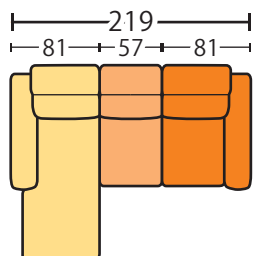

- X ¥ 470,200
- FS ¥ 488,500
- GS ¥ 506,700
- A ¥ 543,100
- B ¥ 567,200

総幅：219cm CHA-R8 ⊕ PE5 ⊕ NLE8

- X ¥ 446,100
- FS ¥ 464,200
- GS ¥ 482,400
- A ¥ 518,800
- B ¥ 543,100