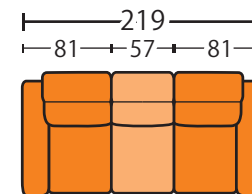

- X ¥ 451,000
- FS ¥ 469,000
- GS ¥ 487,300
- A ¥ 523,600
- B ¥ 541,900