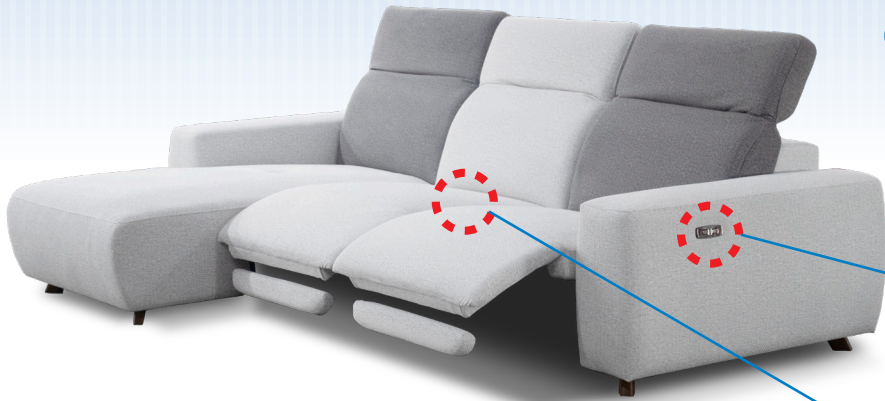

空間にやわらかな空気をもたらすフォルムが印象的な電動リクライナー

1 ワンタッチ操作で フットモーション

フットレストモーションスイッチ
ボタンを押すとフットレストが動きます。

脚の色をお選びいただけます

2 背起こしハイバック機能

楽々!フリーロック機能

新型の国内メーカー製を使用しています。ヘッドレストは下まで降ろさずに角度調節ができ、操作性が格段に向上しました。 ※可動域90°

ギアの特長

マイクロピッチ
1段あたり2°ピッチ。より細かな調整が可能になりました。

静かなクリック音
クリック音がこれまでにないほど静かです。

④から③の位置にしたい場合の操作
新型 フリーロック機能 ④→⑤→③と②の間→③
従来型 ④→⑤→①→③

お部屋の中央に置いてもスッキリ

point

ローバックにするとお部屋空間にゆとりを与えます。

point

ダイニング越しにテレビが見られます。

座面の上に乗ってゆったりとくつろげます

point

リクライニングさせると、横に寝そべらずにTVに対して真っすぐ寝られたり、足を伸ばした状態でくつろげます。ラウンドカウチの大きな座面も、上に乗って色々な姿勢でくつろげます。

ふくらはぎにもサポート感があり、かかとまでしっかり足が乗ります。

張地の指定が可能です

必ず①②の順でご指定ください

ラウンドカウチ

表記例

【本体】	① B14
【背クッション】	② B12

リクライナー

表記例

【本体】	① B14
【背もたれ】	② B12

背・座 分解構造

ラウンドカウチは背と座を分解できます。

仕様

写真張り地:A12・A14 (布張り/FSランク) 座クッション:鋼製Sパネ、ウレタンフォーム、樹脂綿
 対応ランク:布張り/Xランク・FSランク・GSランク・Aランク・Bランク