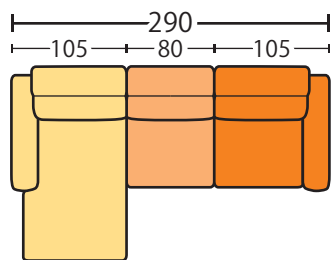

● 3人掛けラウンドカウチ

総幅：330cm RCNR14 ⊕ PE8 ⊕ NLE10

X	¥ 505,400
FS	¥ 523,600
GS	¥ 541,900
A	¥ 578,200
B	¥ 608,500

総幅：310cm RCNR14 ⊕ PE7 ⊕ NLE9

X	¥ 481,100
FS	¥ 499,400
GS	¥ 517,600
A	¥ 554,000
B	¥ 584,200

総幅：283cm RCNR14 ⊕ PE5 ⊕ NLE8

X	¥ 469,100
FS	¥ 487,200
GS	¥ 505,500
A	¥ 541,800
B	¥ 572,200

● シェーズロングセット

総幅：290cm CHA-R10 ⊕ PE8 ⊕ NLE10

- X ¥ 506,700
- FS ¥ 524,800
- GS ¥ 543,100
- A ¥ 579,400
- B ¥ 603,600

総幅：260cm CHA-R9 ⊕ PE7 ⊕ NLE9