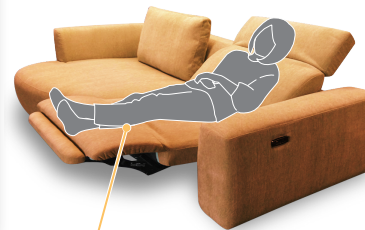

空間にやわらかな空気をもたらすフォルムが印象的な電動リクライナー

1 ワンタッチ操作で フットモーション

フットレストモーションスイッチ
ボタンを押すとフットレストが動きます。

脚の色をお選びいただけます

2 背起こしハイバック機能

楽々!フリーロック機能

新型の国内メーカー製を使用しています。ヘッドレストは下まで降ろさずに角度調節ができ、操作性が格段に向上しました。 ※可動域90°

ギアの特長

マイクロピッチ
1段あたり2°ピッチ。より細かな調整が可能になりました。

静かなクリック音
クリック音がこれまでにないほど静かです。

④から③の位置にしたい場合の操作
新型 フリーロック機能 ④→⑤→③と②の間→③
従来型 ④→⑤→①→③

お部屋の中央に置いてもスッキリ

point

ローバックにするとお部屋空間にゆとりを与えます。

point

ダイニング越しにテレビが見られます。

座面の上に乗ってゆったりとくつろげます

point

リクライニングさせると、横に寝そべらずにTVに対して真っすぐ寝られたり、足を伸ばした状態でくつろげます。ラウンドカウチの大きな座面も、上に乗って色々な姿勢でくつろげます。

ふくらはぎにもサポート感があり、かかとまでしっかり足が乗ります。

張地の指定が可能です

必ず①②の順でご指定ください

ラウンドカウチ

表記例