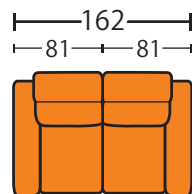

追加購入
可能アイテム

画像の仕様

キプロス 片袖リクライナー10 (左袖) + ラウンドカウチ右袖14 NLE10+RCNR14
サイズ: W250×D140×H77-96×SH41 張り地【B14 (クレミットオレンジ) / Aランク】

※消費税は別途かかります。

260105F キプロス(OS) O

INTER
LIVAX

● 2人掛けラウンドカウチ

総幅：250cm RCNR14 ⊕ NLE10

X	¥ 469,100
FS	¥ 487,200
GS	¥ 505,500
A	¥ 541,800
B	¥ 572,200

● シェーズロングセット

総幅：290cm CHA-R10 ⊕ PE8 ⊕ NLE10

- X ¥ 506,700
- FS ¥ 524,800
- GS ¥ 543,100
- A ¥ 579,400
- B ¥ 603,600

総幅：260cm CHA-R9 ⊕ PE7 ⊕ NLE9

- X ¥ 470,200
- FS ¥ 488,500
- GS ¥ 506,700
- A ¥ 543,100
- B ¥ 567,200

総幅：219cm CHA-R8 ⊕ PE5 ⊕ NLE8

- X ¥ 446,100
- FS ¥ 464,200
- GS ¥ 482,400
- A ¥ 518,800
- B ¥ 543,100

● 2人掛けリクライナー

総幅：210cm NRE10 ⊕ NLE10

- X ¥ 349,000
- FS ¥ 361,200
- GS ¥ 373,400
- A ¥ 397,600
- B ¥ 409,600

総幅：190cm NRE9 ⊕ NLE9

- X ¥ 324,800
- FS ¥ 337,000
- GS ¥ 349,000
- A ¥ 373,400
- B ¥ 385,400

総幅：162cm NRE8 ⊕ NLE8

- X ¥ 312,800
- FS ¥ 324,800
- GS ¥ 337,000
- A ¥ 361,200
- B ¥ 373,400