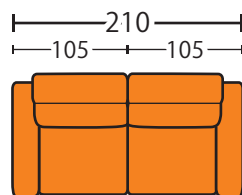

- X ¥ 349,000
- FS ¥ 361,200
- GS ¥ 373,400
- A ¥ 397,600
- B ¥ 409,600

総幅：190cm NRE9 ⊕ NLE9