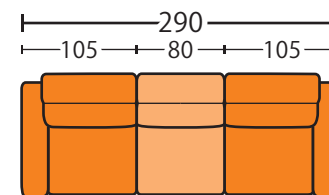

- X ¥ 505,400
- FS ¥ 523,600
- GS ¥ 541,900
- A ¥ 578,200
- B ¥ 596,300

総幅：260cm NRE9 ⊕ PE7 ⊕ NLE9