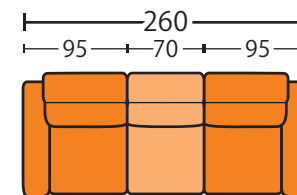

- X ¥ 469,000
- FS ¥ 487,300
- GS ¥ 505,400
- A ¥ 541,900
- B ¥ 559,900

総幅：219cm NRE8 ⊕ PE5 ⊕ NLE8