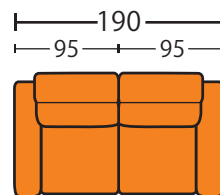

- X ¥ 324,800
- FS ¥ 337,000
- GS ¥ 349,000
- A ¥ 373,400
- B ¥ 385,400

総幅：162cm NRE8 ⊕ NLE8