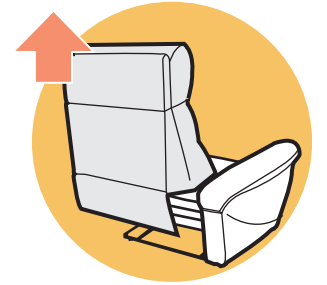

ERストリームU ER-Stream U

見た目以上"くつろぎ"の機能フル装備！

■ 電動は 内蔵式スイッチ

■ 背分解構造

日本の家屋を考慮して、背本体を分解できる構造を採用し、搬入・搬出がしやすくなりました。

ウレタンフォーム・シリコンファイバー

ウレタンフォーム
樹脂綿

■ 見た目スッキリ！電動リクライニング

電動リクライニングソファにつきものだった
リモコンとコードをソファに内蔵したスッキリソファ。

操作はとってもカンタン！

座と袖の間に手を差し込んで下さい。ワンタッチで
押した分だけ稼動する便利なスイッチです。

座って右側が電動タイプの場合

ソファ内蔵型スイッチ

座前側のスイッチを押すと倒れ、
後側のスイッチを押すと起き上がります。

※座って左側が電動タイプの場合も同様に、座前側を押すと
倒れ後側を押すと起き上がります。

■ 壁際でもリクライニング

ソファの置き場所を壁から少し離すだけで
リクライニングできる「ゼロウォールリクライナー」。
だからお部屋を広くつかえます。

仕様

張地：布張り 座クッション：鋼製Sパネ、ウレタンフォーム、樹脂綿 背クッション・袖クッション：ウレタンフォーム、シリコンファイバー

【オーダー品につきましてはキャンセルは受けられません】

240701W ERストリームU