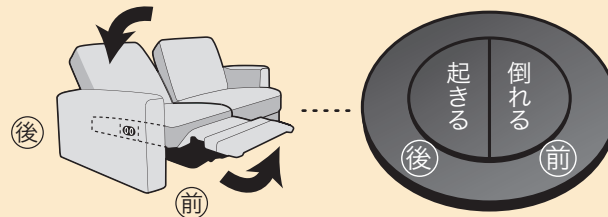

ERストリームU ER-Stream U

見た目以上"くつろぎ"の機能フル装備！

■ 電動は 内蔵式スイッチ

■ 背分解構造

日本の家屋を考慮して、背本体を分解できる構造を採用し、搬入・搬出がしやすくなりました。

ウレタンフォーム・シリコンファイバー

ウレタンフォーム
樹脂綿

■ 見た目スッキリ！電動リクライニング

電動リクライニングソファにつきものだった
リモコンとコードをソファに内蔵したスッキリソファ。

操作はとってもカンタン！

座と袖の間に手を差し込んで下さい。ワンタッチで
押した分だけ稼動する便利なスイッチです。

座って右側が電動タイプの場合

ソファ内蔵型スイッチ

座前側のスイッチを押すと倒れ、
後側のスイッチを押すと起き上がります。

※座って左側が電動タイプの場合も同様に、座前側を押すと
倒れ後側を押すと起き上がります。

■ 壁際でもリクライニング

ソファの置き場所を壁から少し離すだけで
リクライニングできる「ゼロウォールリクライナー」。
だからお部屋を広くつかえます。

仕様

張地：布張り 座クッション：鋼製Sパネ、ウレタンフォーム、樹脂綿 背クッション・袖クッション：ウレタンフォーム、シリコンファイバー

【オーダー品につきましてはキャンセルは受けられません】

240701W ERストリームU