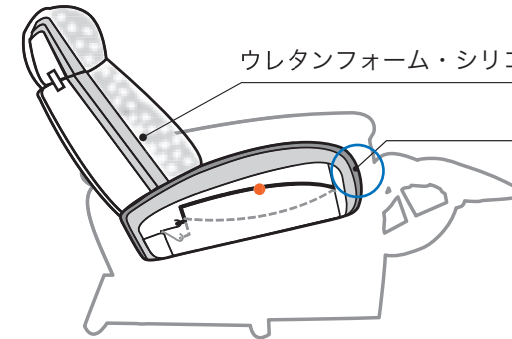

ERストリームU ER-Stream U

見た目以上"くつろぎ"の機能フル装備！

■ 電動は 内蔵式スイッチ

■ 背分解構造

日本の家屋を考慮して、背本体を分解できる構造を採用し、搬入・搬出がしやすくなりました。

ウレタンフォーム・シリコンファイバー

ウレタンフォーム
樹脂綿

■ 見た目スッキリ！電動リクライニング

電動リクライニングソファにつきものだった
リモコンとコードをソファに内蔵したスッキリソファ。

操作はとってもカンタン！

座と袖の間に手を差し込んで下さい。ワンタッチで
押した分だけ稼動する便利なスイッチです。

座って右側が電動タイプの場合

ソファ内蔵型スイッチ

座前側のスイッチを押すと倒れ、
後側のスイッチを押すと起き上がります。

※座って左側が電動タイプの場合も同様に、座前側を押すと
倒れ後側を押すと起き上がります。

■ 壁際でもリクライニング

ソファの置き場所を壁から少し離すだけで
リクライニングできる「ゼロウォールリクライナー」。
だからお部屋を広くつかえます。

仕様

張地：布張り 座クッション：鋼製Sパネ、ウレタンフォーム、樹脂綿 背クッション・袖クッション：ウレタンフォーム、シリコンファイバー

【オーダー品につきましてはキャンセルは受けられません】

240701W ERストリームU