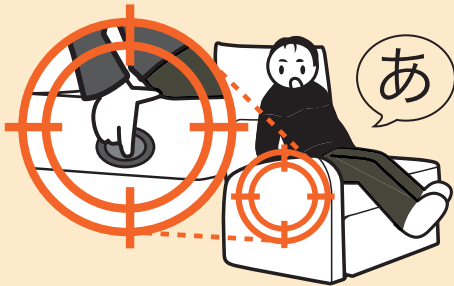

ERストリームU ER-Stream U

見た目以上"くつろぎ"の機能フル装備！

■ 電動は 内蔵式スイッチ

■ 背分解構造

日本の家屋を考慮して、背本体を分解できる構造を採用し、搬入・搬出がしやすくなりました。

ウレタンフォーム・シリコンファイバー

ウレタンフォーム
樹脂綿

■ 見た目スッキリ！電動リクライニング

電動リクライニングソファにつきものだった
リモコンとコードをソファに内蔵したスッキリソファ。

操作はとってもカンタン！

座と袖の間に手を差し込んで下さい。ワンタッチで
押した分だけ稼動する便利なスイッチです。

座って右側が電動タイプの場合

ソファ内蔵型スイッチ

座前側のスイッチを押すと倒れ、
後側のスイッチを押すと起き上がります。

※座って左側が電動タイプの場合も同様に、座前側を押すと
倒れ後側を押すと起き上がります。

■ 壁際でもリクライニング

ソファの置き場所を壁から少し離すだけで
リクライニングできる「ゼロウォールリクライナー」。
だからお部屋を広くつかえます。

仕様

張地：布張り 座クッション：鋼製Sパネ、ウレタンフォーム、樹脂綿 背クッション・袖クッション：ウレタンフォーム、シリコンファイバー

【オーダー品につきましてはキャンセルは受けられません】

240701W ERストリームU