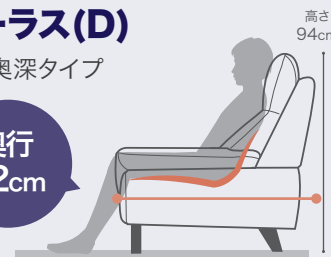

2タイプどちらか、奥行を選べます。

**ソーラスNM**

通常タイプ

奥行  
87cm

標準的なサイズですので、体格に関わらず背のフィット感を体感して頂けます。ソーラス(D)と同じハイバックですが、奥行がDタイプよりも-5cmなのでスペースを取りません。体格によっては背枕に頭を乗せることもできます。

**ソーラス(D)**

奥深タイプ

奥行  
92cm

通常タイプのものより+5cmほど奥行があります。体格の大きな方が座っても手狭に感じません。「掛ける」というよりもシートの上で「足を折りたたんでもたれかかる」ような姿勢をとって寛ぐこともできます。

**POINT 1**

首楽、腰楽、リラックス  
どこに掛けても腰あたり快適

肩口から後頭下部を優しくサポートするハイバック構造と、腰部に隙間が無く、疲れにくい構造の背クッションで心地よくTV鑑賞ができます。

座のベースに高弾性Sパネを用いているので、安定感があり、どの場所に座ってもその快適性を体感できる前後のポケットシートになっています。

頭部をしっかりホールド！  
高さ  
約94cm

ポケットシート

**POINT 2**

選べるサイズ  
ソファの幅10cm刻みサイズ対応

151~201cm まで 6 サイズから 10cm 刻みでぴったりサイズが選べます。

幅 151cm~201cm  
6サイズ展開

分解方法