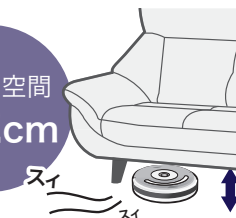

座のベースに高弾性Sパネを用いているので、安定感があり、どの場所に座ってもその快適性を体感できる前後のポケットシートになっています。

頭部をしっかりホールド！  
高さ  
約94cm

ポケットシート

**POINT 2**

選べるサイズ  
ソファの幅10cm刻みサイズ対応

151~201cm まで 6 サイズから 10cm 刻みでぴったりサイズが選べます。

幅 151cm~201cm  
6サイズ展開

分解方法

脚、背と座に分解できるので、限られた場所でも搬入しやすいです。

**POINT 3**

お掃除ロボットが使える  
足元スッキリ空間

足元は広めの空間があるのでお掃除ロボットもスイスイ通れます。  
※STは通りません

足元の空間  
約12cm

木脚塗装

木脚の色をCO色・AN色のどちらかお選び頂けます。

仕様