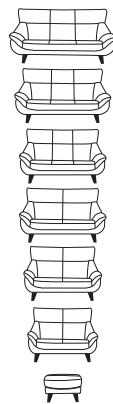

掛けやすいどこでもシート&快適ハイバック

● Measurement

| アイテム      | 記号    | サイズ               | TAT             |                 |                 |                    |                 | 布張り            |                 |                 |                |                |
|-----------|-------|-------------------|-----------------|-----------------|-----------------|--------------------|-----------------|----------------|-----------------|-----------------|----------------|----------------|
|           |       |                   | ALランク<br>(税抜価格) | HUランク<br>(税抜価格) | HBランク<br>(税抜価格) | HC/HTランク<br>(税抜価格) | HQランク<br>(税抜価格) | Xランク<br>(税抜価格) | FSランク<br>(税抜価格) | GSランク<br>(税抜価格) | Aランク<br>(税抜価格) | Bランク<br>(税抜価格) |
| 3人掛けソファ20 | 3S20  | W201×D87×H94×SH40 | ¥252,100        | ¥270,300        | ¥276,400        | ¥300,600           | ¥312,700        | ¥209,700       | ¥215,800        | ¥227,900        | ¥240,000       | ¥252,100       |
| 3人掛けソファ19 | 3S19  | W191×D87×H94×SH40 | ¥246,100        | ¥264,200        | ¥270,300        | ¥294,500           | ¥306,700        | ¥203,600       | ¥209,700        | ¥221,800        | ¥233,900       | ¥246,100       |
| 3人掛けソファ18 | 3S18  | W181×D87×H94×SH40 | ¥240,000        | ¥258,200        | ¥264,200        | ¥288,500           | ¥300,600        | ¥197,600       | ¥203,600        | ¥215,800        | ¥227,900       | ¥240,000       |
| 2人掛けソファ17 | 2S17  | W171×D87×H94×SH40 | ¥233,900        | ¥252,100        | ¥258,200        | ¥282,400           | ¥294,500        | ¥191,500       | ¥197,600        | ¥209,700        | ¥221,800       | ¥233,900       |
| 2人掛けソファ16 | 2S16  | W161×D87×H94×SH40 | ¥227,900        | ¥246,100        | ¥252,100        | ¥276,400           | ¥288,500        | ¥185,500       | ¥191,500        | ¥203,600        | ¥215,800       | ¥227,900       |
| 2人掛けソファ15 | 2S15  | W151×D87×H94×SH40 | ¥221,800        | ¥240,000        | ¥246,100        | ¥270,300           | ¥282,400        | ¥179,400       | ¥185,500        | ¥197,600        | ¥209,700       | ¥221,800       |
| スツール5×5   | ST5×5 | W55×D55×H40       | ¥65,500         | ¥67,900         | ¥69,100         | ¥71,500            | ¥75,200         | ¥58,200        | ¥59,400         | ¥60,600         | ¥63,000        | ¥65,500        |