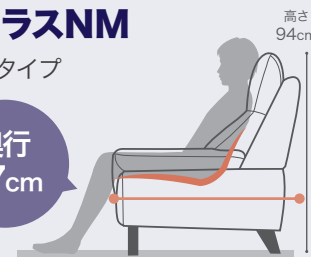

2タイプどちらか、奥行を選べます。

**ソーラスNM**

通常タイプ

奥行  
87cm

標準的なサイズですので、体格に関わらず背のフィット感を体感して頂けます。ソーラス(D)と同じハイバックですが、奥行がDタイプよりも-5cmなのでスペースを取りません。体格によっては背枕に頭を乗せることもできます。

**ソーラス(D)**

奥深タイプ

奥行  
92cm

通常タイプのものより+5cmほど奥行があります。体格の大きな方が座っても手狭に感じません。「掛ける」というよりもシートの上で「足を折りたたんでもたれかかる」ような姿勢をとって寛ぐこともできます。

**POINT 1**

首楽、腰楽、リラックス  
どこに掛けても腰あたり快適

肩口から後頭下部を優しくサポートするハイバック構造と、腰部に隙間が無く、疲れにくい構造の背クッションで心地よくTV鑑賞ができます。

座のベースに高弾性Sパネを用いているので、安定感があり、どの場所に座ってもその快適性を体感できる前後のポケットシートになっています。

頭部をしっかりホールド！  
高さ  
約94cm

ポケットシート

**POINT 2**

選べるサイズ  
ソファの幅10cm刻みサイズ対応

151~201cm まで 6 サイズから 10cm 刻みでぴったりサイズが選べます。

幅 151cm~201cm  
6サイズ展開

分解方法