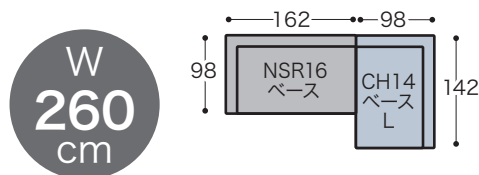

片袖 2人掛け 18

片袖 2人掛け 16

片袖 2人掛け 14

NR11×9ベース

布張り		TAT (PU)	
TF ¥230,000	GS ¥260,000	AL ¥310,000	
X ¥240,000	A ¥270,000		
FS ¥250,000	B ¥280,000		

布張り		TAT (PU)	
TF ¥220,000	GS ¥250,000	AL ¥300,000	
X ¥230,000	A ¥260,000		
FS ¥240,000	B ¥270,000		