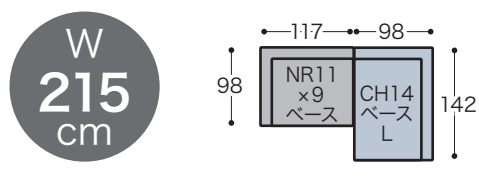

布張り		TAT (PU)	
TF ¥190,000	GS ¥220,000	AL ¥270,000	
X ¥200,000	A ¥230,000		
FS ¥210,000	B ¥240,000