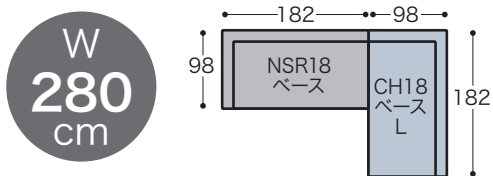

シェーズ 18 ベース L

布張り		TAT (PU)	
TF ¥240,000	GS ¥270,000	AL ¥320,000	
X ¥250,000	A ¥280,000		
FS ¥260,000	B ¥290,000