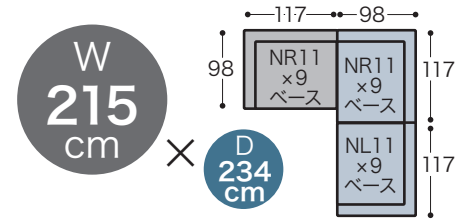

布張り		TAT (PU)	
TF ¥270,000	GS ¥315,000	AL ¥390,000	
X ¥285,000	A ¥330,000		
FS ¥300,000	B ¥345,000