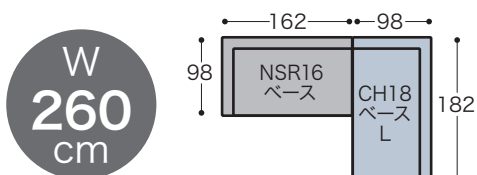

布張り		TAT (PU)	
TF ¥230,000	GS ¥260,000	AL ¥310,000	
X ¥240,000	A ¥270,000		
FS ¥250,000	B ¥280,000