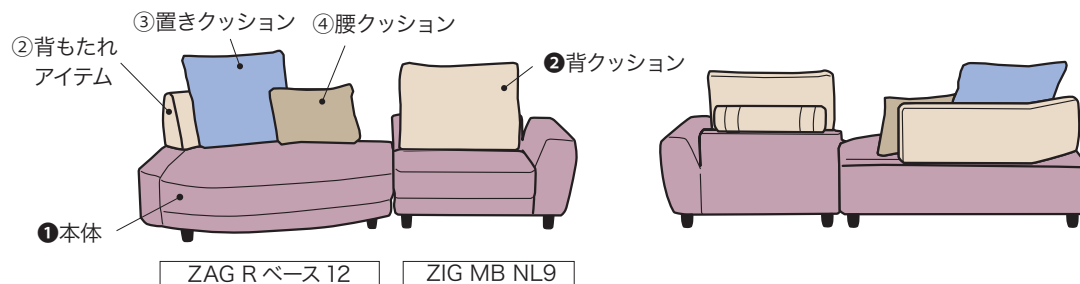

ZAG ザグ (+ ZIG ジグMB)

ZAG R ベース 12 + ZIG MB