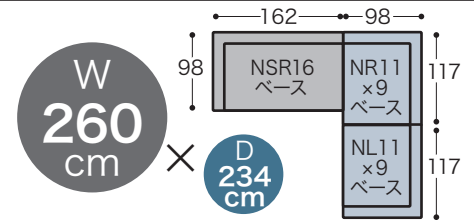

布張り		TAT (PU)	
TF ¥290,000	GS ¥335,000	AL ¥410,000	
X ¥305,000	A ¥350,000		
FS ¥320,000	B ¥365,000