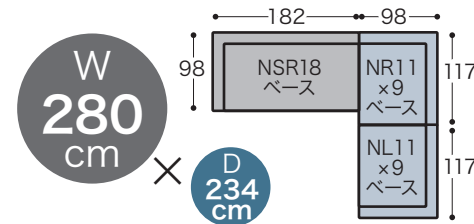

NR11×9ベース + NL11×9ベース

布張り		TAT (PU)	
TF ¥300,000	GS ¥345,000	AL ¥420,000	
X ¥315,000	A ¥360,000		
FS ¥330,000	B ¥375,000		

片袖 2人掛け 18

片袖 2人掛け 16

片袖 2人掛け 14

NR11×9ベース