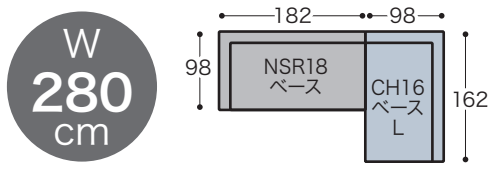

シェーズ 16 ベース L

布張り		TAT (PU)	
TF ¥230,000	GS ¥260,000	AL ¥310,000	
X ¥240,000	A ¥270,000		
FS ¥250,000	B ¥280,000