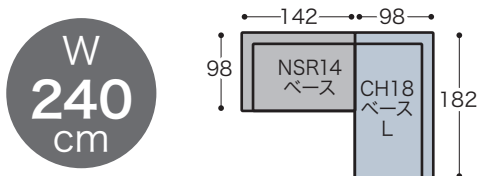

布張り		TAT (PU)	
TF ¥220,000	GS ¥250,000	AL ¥300,000	
X ¥230,000	A ¥260,000		
FS ¥240,000	B ¥270,000