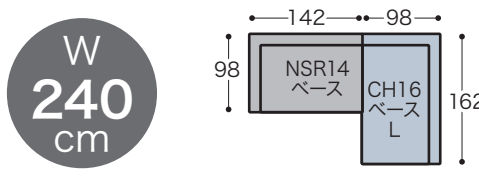

布張り		TAT (PU)	
TF ¥210,000	GS ¥240,000	AL ¥290,000	
X ¥220,000	A ¥250,000		
FS ¥230,000	B ¥260,000