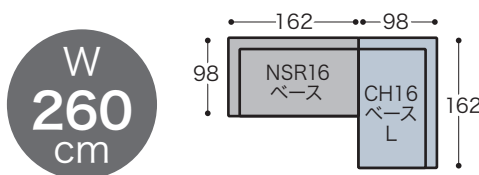

片袖 2人掛け 18

片袖 2人掛け 16

片袖 2人掛け 14

NR11×9ベース

布張り		TAT (PU)	
TF ¥230,000	GS ¥260,000	AL ¥310,000	
X ¥240,000	A ¥270,000		
FS ¥250,000	B ¥280,000		

布張り		TAT (PU)	
TF ¥220,000	GS ¥250,000	AL ¥300,000	
X ¥230,000	A ¥260,000		
FS ¥240,000	B ¥270,000		