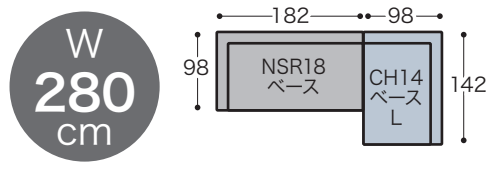

シェーズ 14 ベース L

布張り		TAT (PU)	
TF ¥220,000	GS ¥250,000	AL ¥300,000	
X ¥230,000	A ¥260,000		
FS ¥240,000	B ¥270,000