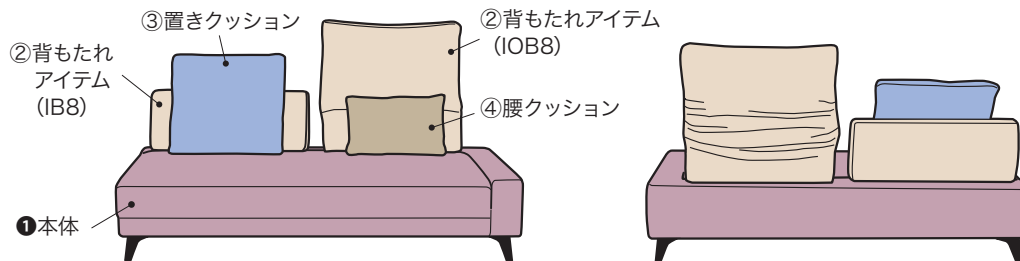

ZAG

NSL18 ベース
+
オプションアイテム

※写真はイメージですので、実際の色とは異なる場合がございます。

ご注文時は必ず張地色記号を記載して下さい。

例	1 本体張地 W3	2 背もたれアイテム W1	3 置きクッション V1	4 腰クッション U1