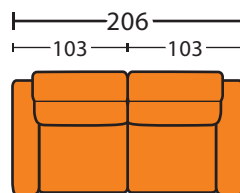

- X ¥ 349,000
- FS ¥ 361,200
- GS ¥ 373,400
- A ¥ 397,600
- B ¥ 409,600

総幅：186cm NRE9 + NLE9