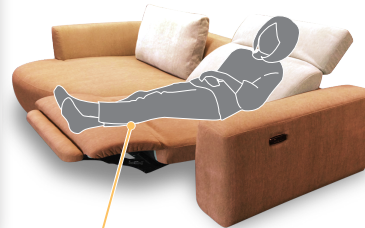

新型の国内メーカー製を使用しています。ヘッドレストは下まで降ろさずに角度調節ができ、操作性が格段に向上しました。 ※可動域90°

ギアの特長

マイクロピッチ

1段あたり2°ピッチ。より細かな調整が可能になりました。

静かなクリック音

クリック音がこれまでにないほど静かです。

④から③の位置にしたい場合の操作
新型 フリーロック機能 ④→⑤→③と②の間→③
従来型 ④→⑤→①→③

お部屋の中央に置いてもスッキリ

point

ローバックにするとお部屋空間にゆとりを与えます。

point

ダイニング越しにテレビが見られます。

座面の上に乗ってゆったりとくつろげます

point

リクライニングさせると、横に寝そべらずにTVに対して真っすぐ寝られたり、脚を伸ばした状態でくつろげます。ラウンドカウチの大きな座面も、上に乗って色々な姿勢でくつろげます。

ふくらはぎにもサポート感があり、かかとまでしっかり足が乗ります。