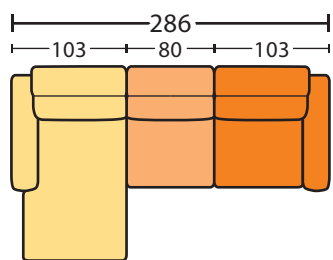

San Marino(OS) サンマリノ(OS) 組み合わせ ②

● シェーズロングセット

総幅：286cm CHA-R10 + PE8 + NLE10

- X ¥ 506,700
- FS ¥ 524,800
- GS ¥ 543,100
- A ¥ 579,400
- B ¥ 603,600

総幅：256cm CHA-R9 + PE7 + NLE9

- X ¥ 470,200
- FS ¥ 488,500
- GS ¥ 506,700
- A ¥ 543,100
- B ¥ 567,200

総幅：215cm CHA-R8 + PE5 + NLE8

- X ¥ 446,100
- FS ¥ 464,200
- GS ¥ 482,400
- A ¥ 518,800
- B ¥ 543,100

● 2人掛けリクライナー

総幅：206cm NRE10 + NLE10

- X ¥ 349,000
- FS ¥ 361,200
- GS ¥ 373,400
- A ¥ 397,600
- B ¥ 409,600

総幅：186cm NRE9 + NLE9

- X ¥ 324,800
- FS ¥ 337,000
- GS ¥ 349,000
- A ¥ 373,400
- B ¥ 385,400

総幅：158cm NRE8 + NLE8

- X ¥ 312,800
- FS ¥ 324,800
- GS ¥ 337,000
- A ¥ 361,200
- B ¥ 373,400

● 3人掛けリクライナー

総幅：286cm NRE10 + PE8 + NLE10

- X ¥ 505,400
- FS ¥ 523,600
- GS ¥ 541,900
- A ¥ 578,200
- B ¥ 596,300

総幅：256cm NRE9 + PE7 + NLE9

- X ¥ 469,000
- FS ¥ 487,300
- GS ¥ 505,400
- A ¥ 541,900
- B ¥ 559,900

総幅：215cm NRE8 + PE5 + NLE8

- X ¥ 451,000
- FS ¥ 469,000
- GS ¥ 487,300
- A ¥ 523,600
- B ¥ 541,900