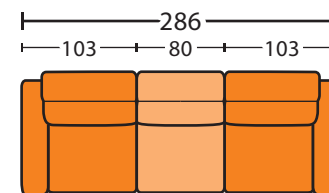

総幅：186cm NRE9 + NLE9

- X ¥ 324,800
- FS ¥ 337,000
- GS ¥ 349,000
- A ¥ 373,400
- B ¥ 385,400

総幅：158cm NRE8 + NLE8

- X ¥ 312,800
- FS ¥ 324,800
- GS ¥ 337,000
- A ¥ 361,200
- B ¥ 373,400

● 3人掛けリクライナー

総幅：286cm NRE10 + PE8 + NLE10