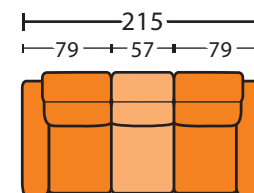

- X ¥ 451,000
- FS ¥ 469,000
- GS ¥ 487,300
- A ¥ 523,600
- B ¥ 541,900