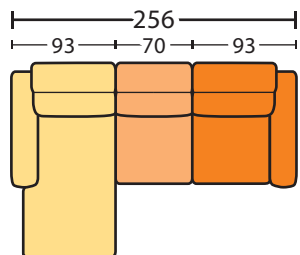

- X ¥ 506,700
- FS ¥ 524,800
- GS ¥ 543,100
- A ¥ 579,400
- B ¥ 603,600

総幅：256cm CHA-R9 + PE7 + NLE9