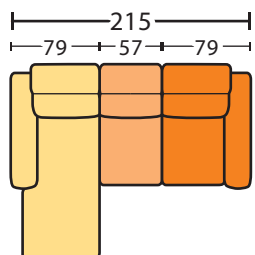

- X ¥ 470,200
- FS ¥ 488,500
- GS ¥ 506,700
- A ¥ 543,100
- B ¥ 567,200

総幅：215cm CHA-R8 + PE5 + NLE8

- X ¥ 446,100
- FS ¥ 464,200
- GS ¥ 482,400
- A ¥ 518,800
- B ¥ 543,100