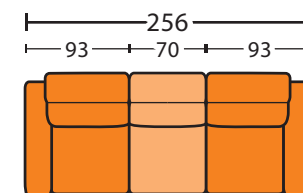

- X ¥ 469,000
- FS ¥ 487,300
- GS ¥ 505,400
- A ¥ 541,900
- B ¥ 559,900

総幅：215cm NRE8 + PE5 + NLE8