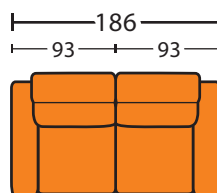

- X ¥ 324,800
- FS ¥ 337,000
- GS ¥ 349,000
- A ¥ 373,400
- B ¥ 385,400

総幅：158cm NRE8 + NLE8