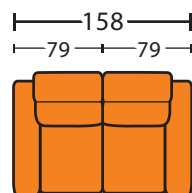

- X ¥ 312,800
- FS ¥ 324,800
- GS ¥ 337,000
- A ¥ 361,200
- B ¥ 373,400