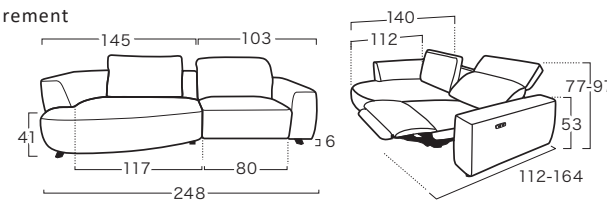

● Measurement

		▼太字はどちらかお選びください。		● Measurement					
※のアイテムには中脚がつきます。		アイテム	発注記号	サイズ (幅×奥行×高さ×座高)	Xランク (税抜価格)	FSランク (税抜価格)	GSランク (税抜価格)	Aランク (税抜価格)	Bランク (税抜価格)
		片袖電動リクライナー10 (電動フットレスト)	NR (L) E10	W103×D112-164×H77-97×SH41	¥ 174,500	¥ 180,600	¥ 186,700	¥ 198,800	¥ 204,800
		片袖電動リクライナー9 (電動フットレスト)	NR (L) E9	W 93×D112-164×H77-97×SH41	¥ 162,400	¥ 168,500	¥ 174,500	¥ 186,700	¥ 192,700
		片袖電動リクライナー8 (電動フットレスト)	NR (L) E8	W 79×D112-164×H77-97×SH41	¥ 156,400	¥ 162,400	¥ 168,500	¥ 180,600	¥ 186,700
		袖無電動リクライナー8 (電動フットレスト)	PE8	W 80×D112-164×H77-97×SH41	¥ 156,400	¥ 162,400	¥ 168,500	¥ 180,600	¥ 186,700
		袖無電動リクライナー7 (電動フットレスト)	PE7	W 70×D112-164×H77-97×SH41	¥ 144,200	¥ 150,300	¥ 156,400	¥ 168,500	¥ 174,500
		袖無電動リクライナー5 (電動フットレスト)	PE5	W 57×D112-164×H77-97×SH41	¥ 138,200	¥ 144,200	¥ 150,300	¥ 162,400	¥ 168,500
		片袖1人掛け10	NR (L) 10	W103×D112×H77-97×SH41	¥ 144,200	¥ 150,300	¥ 156,400	¥ 168,500	¥ 174,500
		片袖1人掛け9	NR (L) 9	W 93×D112×H77-97×SH41	¥ 132,100	¥ 138,200	¥ 144,200	¥ 156,400	¥ 162,400
		片袖1人掛け8	NR (L) 8	W 79×D112×H77-97×SH41	¥ 126,100	¥ 132,100	¥ 138,200	¥ 150,300	¥ 156,400
		袖なし1人掛け8	P8	W 80×D112×H77-97×SH41	¥ 126,100	¥ 132,100	¥ 138,200	¥ 150,300	¥ 156,400
		袖なし1人掛け7	P7	W 70×D112×H77-97×SH41	¥ 113,900	¥ 120,000	¥ 126,100	¥ 138,200	¥ 144,200
		袖なし1人掛け5	P5	W 57×D112×H77-97×SH41	¥ 107,900	¥ 113,900	¥ 120,000	¥ 132,100	¥ 138,200
		※ ラウンドカウチ右 (左) 袖14	RCNR (L) 14	W145×D140×H78×SH41	¥ 174,500	¥ 180,600	¥ 186,700	¥ 198,800	¥ 217,000
		※ ラウンドカウチ右 (左) 袖12	RCNR (L) 12	W125×D140×H78×SH41	¥ 162,400	¥ 168,500	¥ 174,500	¥ 186,700	¥ 204,800
		シェーズロング右 (左) 10	CHA-R (L) 10	W103×D171-177×H77-97×SH41	¥ 175,800	¥ 181,800	¥ 187,900	¥ 200,000	¥ 212,100
		シェーズロング右 (左) 9	CHA-R (L) 9	W 93×D171-177×H77-97×SH41	¥ 163,600	¥ 169,700	¥ 175,800	¥ 187,900	¥ 200,000
		シェーズロング右 (左) 8	CHA-R (L) 8	W 79×D171-177×H77-97×SH41	¥ 151,500	¥ 157,600	¥ 163,600	¥ 175,800	¥ 187,900
追加購入 可能アイテム		RC用背クッション	置きクッション8	W 80×D18×H45	¥ 14,500	¥ 15,800	¥ 17,000	¥ 19,400	¥ 23,000
		RC用背クッション	置きクッション6	W 60×D18×H45	¥ 13,300	¥ 14,500	¥ 15,800	¥ 17,000	¥ 20,600
		CHA用2つ折り腰クッション	BF腰ク6 (5)	W 63×D10-18×H21-42	¥ 11,500	¥ 12,100	¥ 12,700	¥ 14,500	¥ 17,000
		置きクッション6×5	置きク6×5	W 60×D15×H50	¥ 4,800	¥ 5,500	¥ 6,100	¥ 7,300	¥ 9,700