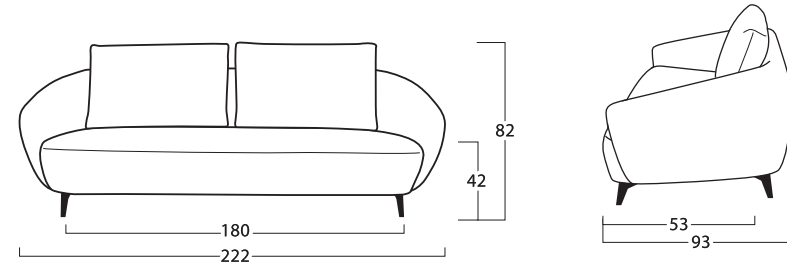

1989年、「もっと自由な発想の商品を…」という思いから、変形セパレートソファを開発。以来、組合せ自由なアイテムのコンバートソファを開発し続けています。ミラノのトレンドを取り込んだ丸みのあるフォルムは、角が無く見た目からも心地よく使用できそうな雰囲気があります。高さをおさえたロータイプで、優しいフォルムとスチール素材の華奢な脚が特徴。2024年のインテリアトレンド素材を使用することでヨーロッパテイストのモダンな要素が加わりました。

袖にパイプフレームを用いることで、内装木部にはできないアームの薄さとのびやかなR形状を生み出しています。線の細さと座のボリューム感のマッチングはコーディネートしやすいデザインです。

仕様

2人掛けソファ22 / 2SW22 張地:HT475/一部PVC
 クッション材:[座]高密度ウレタンフォーム、樹脂綿、ウェビングベルト [背]シリコンファイバー100% [脚] スチール (ブラックニッケル)
 張り替え色:[革]HUランク、HBランク、HC/HTランク、HQランク 【合成皮革】TSL、TAT 【布張り】Xランク、FSランク、GSランク、Aランク、Bランク

チェロ(OS) Cello(OS)

※総革張り=チェロA(OS)

丸みのあるフォルムが特徴的な変形セパレートソファ

● Measurement

▼太字はどちらか
お選びください。

アイテム	発注記号	サイズ(幅×奥行×高さ×座高)	合成皮革		半革張り(本革/一部合皮)				総革張り(本革)			
			ESLランク (TSL) (税抜価格)	ALランク (TAT) (税抜価格)	HUランク (税抜価格)	HBランク (税抜価格)	HC/HTランク (税抜価格)	HQランク (税抜価格)	HUランク (税抜価格)	HBランク (税抜価格)	HC/HTランク (税抜価格)	HQランク (税抜価格)
2人掛けソファ22	2SW22	W222×D93×H82×SH42							¥409,700	¥421,800	¥446,100	¥458,200
2人掛けソファ20	2SW20	W202×D93×H82×SH42							¥392,700	¥404,800	¥429,100	¥441,200
片袖2人掛け18	NSR(L)18	W181×D93×H82×SH42							¥344,200	¥356,400	¥380,600	¥392,700
片袖2人掛け16	NSR(L)16	W161×D93×H82×SH42							¥332,100	¥344,200	¥368,500	¥380,600
片袖2人掛け14	NSR(L)14	W141×D93×H82×SH42							¥320,000	¥332,100	¥356,400	¥368,500
片袖2人掛け12	NSR(L)12	W121×D93×H82×SH42							¥307,900	¥320,000	¥344,200	¥356,400
片袖ベント型ソファ13	BNSR(L)13	W134×D127×H82×SH42							¥320,000	¥332,100	¥356,400	¥368,500
シェーズロング11	CHA-R(L)11	W115×D165×H82×SH42							¥344,200	¥356,400	¥380,600	¥392,700
シェーズロング10	CHA-R(L)10	W105×D165×H82×SH42							¥332,100	¥344,200	¥368,500	¥380,600
スツール7.5×5	ST7.5×5	W 75×D50×H42							¥ 70,300	¥ 73,900	¥ 78,800	¥ 82,400

※ 付属する背クッションはアイテムごとにサイズと個数が異なります。

画像の仕様

チェロ 2人掛けソファ22 / 2SW22
張り地: HT475/PVC サイズ: W222×D93×H82×SH42

※消費税は別途かかります。 250111F チェロ(OS) O

INTER
LIVAX