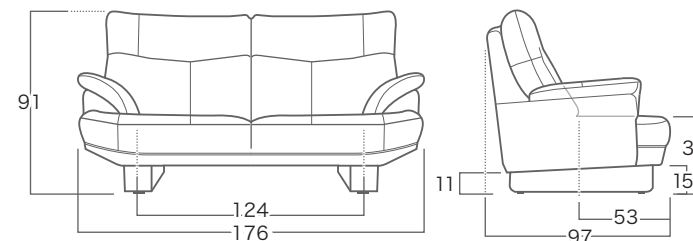

※ディープタイプの奥行はスタンダードタイプと同じですが、袖の長さはスタンダードタイプとディープタイプでは異なります。

画像の仕様

ロシェルD AC 片袖2人掛け17(右袖)+シェーズロング9(左袖)/NSR17+CHA-L9  
張り地：HB531/一部合皮 サイズ：W271×D168×H91×SH39(40)

メーカー希望小売価格

※消費税は別途かかります。 230823W ロシェルD AC\_SC(革) O

# ROCHELLE D F

※布張りの場合はアクセントステッチ仕様の対応はしていません。

どこでも掛けやすいシート+TVポジションのハイバックソファ

▲ Back Style

● Measurement

アイテム	▼太字はどちらか お選びください 発注記号	サイズ	布張り					ラムース	
			Xランク (税抜価格)	FSランク (税抜価格)	GSランク (税抜価格)	Aランク (税抜価格)	Bランク (税抜価格)	Eランク (税抜価格)	
	2人掛けワイド19	2SW19	W196xD97xH91xSH39	¥ 227,900	¥ 233,900	¥ 240,000	¥ 255,800	¥ 282,400	¥ 385,500
	2人掛けワイド17	2SW17	W176xD97xH91xSH39	¥ 209,700	¥ 215,800	¥ 221,800	¥ 237,600	¥ 264,200	¥ 361,200
	2人掛け15	2S15	W156xD97xH91xSH39	¥ 191,500	¥ 197,600	¥ 203,600	¥ 219,400	¥ 247,300	¥ 337,000
	片袖2人掛け17	NSR(L)17	W172xD97xH91xSH39	¥ 204,800	¥ 210,900	¥ 217,000	¥ 229,100	¥ 253,300	¥ 338,200
	片袖2人掛け15	NSR(L)15	W152xD97xH91xSH39	¥ 192,700	¥ 198,800	¥ 204,800	¥ 217,000	¥ 241,200	¥ 326,100
	片袖2人掛け13	NSR(L)13	W132xD97xH91xSH39	¥ 180,600	¥ 186,700	¥ 192,700	¥ 204,800	¥ 229,100	¥ 313,900
	シェーズロング9	CHA-R(L)9	W99xD168xH91xSH40	¥ 204,800	¥ 210,900	¥ 217,000	¥ 229,100	¥ 253,300	¥ 338,200
	シェーズロング8	CHA-R(L)8	W89xD168xH91xSH40	¥ 192,700	¥ 198,800	¥ 204,800	¥ 217,000	¥ 241,200	¥ 326,100
	シェーズロング7	CHA-R(L)7	W79xD168xH91xSH40	¥ 180,600	¥ 186,700	¥ 192,700	¥ 204,800	¥ 229,100	¥ 313,900
	1人掛け	M	W102xD97xH91xSH39	¥ 143,000	¥ 149,100	¥ 155,200	¥ 161,200	¥ 164,800	¥ 246,100
	スツール	ST7x5.5	W 70xD55xH39	¥ 38,800	¥ 41,200	¥ 43,600	¥ 47,300	¥ 50,900	¥ 72,700

画像の仕様

ロシェルF 2人掛けワイド17/2SW17 張り地：布張り サイズ：W176xD92xH91xSH39(40)

メーカー希望小売価格

※消費税は別途かかります。 221021 F ロシェルD F O

INTER  
LIVAX

ロシェル(A) AC/SC  
**ROCHELLE(A) AC/SC** 組合せ表

選べる幅 7パターン!

211・221・231・241・251・261・271cm