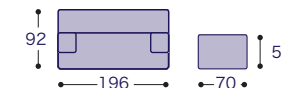

2人掛けワイド19 + スツール

1. 布張り
2. X ¥242,400
   - FS ¥250,900
   - GS ¥259,400
   - A ¥278,800
   - B ¥309,100
   - E ¥433,900

シエーズロング8

幅
261
cm