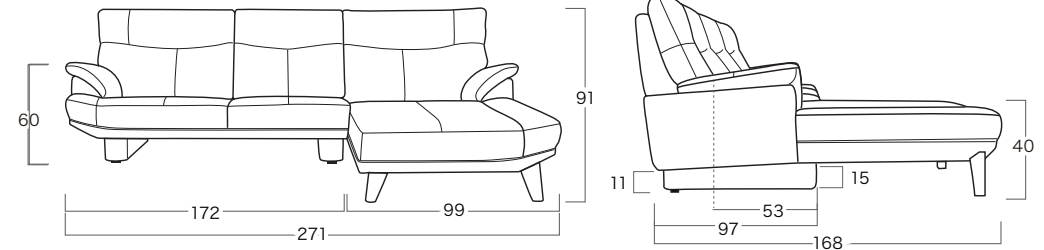

● Measurement