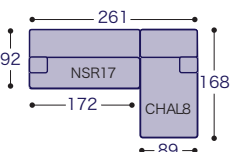

幅  
231  
cm

- 布張り
- X ¥349,100
  - FS ¥361,200
  - GS ¥373,300
  - A ¥397,600
  - B ¥446,100
  - E ¥615,800

### 2人掛けワイド19 + スツール

- 布張り
- X ¥242,400
  - FS ¥250,900
  - GS ¥259,400
  - A ¥278,800
  - B ¥309,100
  - E ¥433,900

シエーズロング8

幅  
261  
cm

- 布張り
- X ¥361,200
  - FS ¥373,300
  - GS ¥385,500
  - A ¥409,700
  - B ¥458,200
  - E ¥627,900