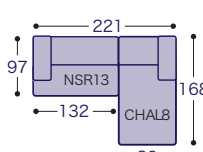

布張り	X	¥373,300
	FS	¥385,500
	GS	¥397,500
	A	¥421,800
	B	¥470,300
	E	¥640,000