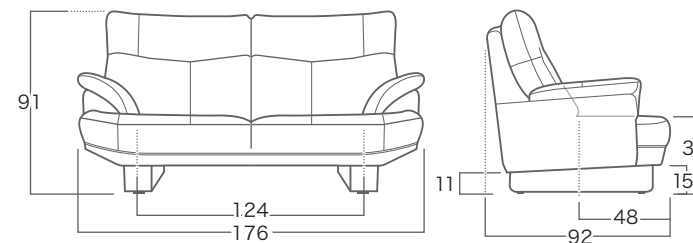

画像の仕様

ロシェル 片袖2人掛け17(右袖)+シェーズロング9(左袖)/NSR17+CHA-L9  
張り地：HB531/一部合皮 サイズ：W271xD168xH91xSH39(40)

メーカー希望小売価格

※消費税は別途かかります。 230823W ロシェル AC\_SC(革) O

INTER  
LIVAX

ロシェル F

# ROCHELLE F

※布張りの場合はアクセントステッチ仕様の対応はしていません。

どこでも掛けやすいシート+TVポジションのハイバックソファ

▲ Back Style

● Measurement

アイテム	▼太字はどちらか お選びください 発注記号	サイズ	布張り					ラムース	
			Xランク (税抜価格)	FSランク (税抜価格)	GSランク (税抜価格)	Aランク (税抜価格)	Bランク (税抜価格)	Eランク (税抜価格)	
	2人掛けワイド19	2SW19	W196xD92xH91xSH39	¥ 203,600	¥ 209,700	¥ 215,800	¥ 231,500	¥ 258,200	¥ 361,200
	2人掛けワイド17	2SW17	W176xD92xH91xSH39	¥ 185,500	¥ 191,500	¥ 197,600	¥ 213,300	¥ 240,000	¥ 337,000
	2人掛け15	2S15	W156xD92xH91xSH39	¥ 167,300	¥ 173,300	¥ 179,400	¥ 195,200	¥ 223,000	¥ 312,700
	片袖2人掛け17	NSR(L)17	W172xD92xH91xSH39	¥ 186,700	¥ 192,700	¥ 198,800	¥ 210,900	¥ 235,200	¥ 320,000
	片袖2人掛け15	NSR(L)15	W152xD92xH91xSH39	¥ 174,500	¥ 180,600	¥ 186,700	¥ 198,800	¥ 223,000	¥ 307,900
	片袖2人掛け13	NSR(L)13	W132xD92xH91xSH39	¥ 162,400	¥ 168,500	¥ 174,500	¥ 186,700	¥ 210,900	¥ 295,800
	シェーズロング9	CHA-R(L)9	W99xD168xH91xSH40	¥ 186,700	¥ 192,700	¥ 198,800	¥ 210,900	¥ 235,200	¥ 320,000
	シェーズロング8	CHA-R(L)8	W89xD168xH91xSH40	¥ 174,500	¥ 180,600	¥ 186,700	¥ 198,800	¥ 223,000	¥ 307,900
	シェーズロング7	CHA-R(L)7	W79xD168xH91xSH40	¥ 162,400	¥ 168,500	¥ 174,500	¥ 186,700	¥ 210,900	¥ 295,800
	1人掛け	M	W102xD92xH91xSH39	¥ 118,800	¥ 124,800	¥ 130,900	¥ 137,000	¥ 143,000	¥ 227,900
	スツール	ST7x5.5	W 70xD55xH39	¥ 38,800	¥ 41,200	¥ 43,600	¥ 47,300	¥ 50,900	¥ 72,700

画像の仕様

ロシェルF 2人掛けワイド17/2SW17 張り地：布張り サイズ：W176xD92xH91xSH39(40)

メーカー希望小売価格

※消費税は別途かかります。 220901 ロシェルF O

INTER  
LIVAX