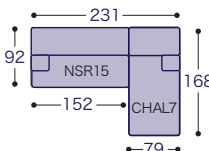

### 2人掛けワイド17 + スツール

- 布張り
- X ¥224,300
  - FS ¥232,700
  - GS ¥241,200
  - A ¥260,600
  - B ¥290,900
  - E ¥409,700

シエーズロング7

幅  
251  
cm

- 布張り
- X ¥349,100
  - FS ¥361,200
  - GS ¥373,300
  - A ¥397,600
  - B ¥446,100
  - E ¥615,800

幅  
231  
cm

- 布張り
- X ¥336,900
  - FS ¥349,100
  - GS ¥361,200
  - A ¥385,500
  - B ¥433,900
  - E ¥603,700

幅  
211  
cm

- 布張り
- X ¥324,800
  - FS ¥337,000
  - GS ¥349,000
  - A ¥373,400
  - B ¥421,800
  - E ¥591,600