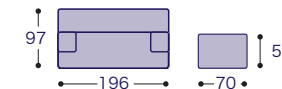

2人掛けワイド19 + スツール

布張り	X	¥266,700
	FS	¥275,100
	GS	¥283,600
	A	¥303,100
	B	¥333,300
	E	¥458,200

シエーズロング8

幅
261
cm