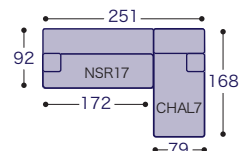

### 2人掛けワイド19 + スツール

- 布張り
- X ¥242,400
  - FS ¥250,900
  - GS ¥259,400
  - A ¥278,800
  - B ¥309,100
  - E ¥433,900

シエーズロング8

幅  
261  
cm

- 布張り
- X ¥361,200
  - FS ¥373,300
  - GS ¥385,500
  - A ¥409,700
  - B ¥458,200
  - E ¥627,900

幅  
241  
cm

- 布張り
- X ¥349,000
  - FS ¥361,200
  - GS ¥373,400
  - A ¥397,600
  - B ¥446,000
  - E ¥615,800

幅  
221  
cm

- 布張り
- X ¥336,900
  - FS ¥349,100
  - GS ¥361,200
  - A ¥385,500
  - B ¥433,900
  - E ¥603,700

### 2人掛けワイド17 + スツール

- 布張り
- X ¥224,300
  - FS ¥232,700
  - GS ¥241,200
  - A ¥260,600
  - B ¥290,900
  - E ¥409,700

シエーズロング7

幅  
251  
cm

- 布張り
- X ¥349,100
  - FS ¥361,200
  - GS ¥373,300
  - A ¥397,600
  - B ¥446,100
  - E ¥615,800