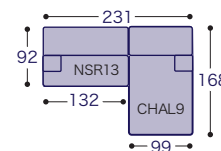

1. 布張り
2. X ¥349,100
   - FS ¥361,200
   - GS ¥373,300
   - A ¥397,600
   - B ¥446,100
   - E ¥615,800