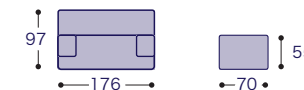

2人掛けワイド17 + スツール

布張り	X	¥248,500
	FS	¥257,000
	GS	¥265,400
	A	¥284,900
	B	¥315,100
	E	¥433,900

シエーズロング7

幅
251
cm