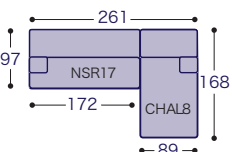

布張り	X	¥385,400
	FS	¥397,600
	GS	¥409,700
	A	¥433,900
	B	¥482,400
	E	¥652,100

### 2人掛けワイド19 + スツール

布張り	X	¥266,700
	FS	¥275,100
	GS	¥283,600
	A	¥303,100
	B	¥333,300
	E	¥458,200

シエーズロング8

幅  
261  
cm

布張り	X	¥397,500
	FS	¥409,700
	GS	¥421,800
	A	¥446,100
	B	¥494,500
	E	¥664,300

幅  
241  
cm