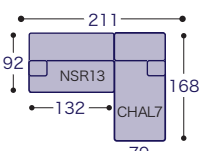

1. 布張り
2. X ¥324,800
   - FS ¥337,000
   - GS ¥349,000
   - A ¥373,400
   - B ¥421,800
   - E ¥591,600