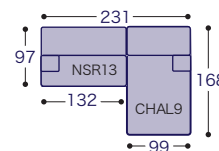

### 2人掛け+ ST

シエーズロング9

幅  
271  
cm

布張り	X	¥409,600
	FS	¥421,800
	GS	¥434,000
	A	¥458,200
	B	¥506,600
	E	¥676,400

幅  
251  
cm

布張り	X	¥397,500
	FS	¥409,700
	GS	¥421,800
	A	¥446,100
	B	¥494,500
	E	¥664,300

幅  
231  
cm