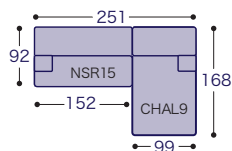

### 2人掛け+ ST

シエーズロング9

幅  
271  
cm

- 布張り
- X ¥373,400
  - FS ¥385,400
  - GS ¥397,600
  - A ¥421,800
  - B ¥470,400
  - E ¥640,000

幅  
251  
cm

- 布張り
- X ¥361,200
  - FS ¥373,300
  - GS ¥385,500
  - A ¥409,700
  - B ¥458,200
  - E ¥627,900