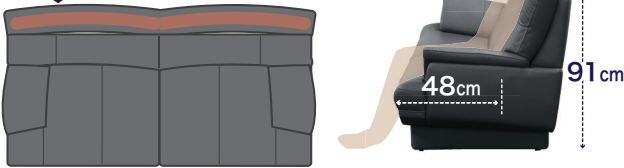

奥行&張地をお選びいただけます。

好きな張地をお選び下さい。

革張りのみ対応
アクセントステッチ

「アクセントステッチ(AC)」と、「同色ステッチ(SC)」をお選び下さい。※アクセントステッチ仕様の場合、張地に関わらずシルバー色の糸になります。

POINT 1

どこに掛けても腰あたり快適 安定した座り心地

腰も隙間無く肩口から後頭下部をサポートするハイバック構造ですので疲れにくく、心地よく TV 鑑賞ができます。どの場所に座ってもその快適性を体感できる前後のポケットシートになっています。

湾曲した背もたれが程よく体を包み込んでくれます。

POINT 2

高級感漂う アクセントステッチ

オプションでアクセントステッチをお選びいただけます。(AC：アクセントステッチ)

※革の張地と同色のステッチも対応しています。同色ステッチ発注時は商品名後ろに「SC」を付けてください。

POINT 3

スムーズに搬入可能 脚脱着&袖分解構造

脚と袖を外せば(対角線で)高さ70cmになりますので、ほとんどの搬入口に対応できます。

お掃除ロボットが使える 足元スッキリ空間

足元は広めの空間が開いているので、お掃除ロボットもスイスイ通ります。

仕様

張地：本革/一部PVC 背クッション：ウレタンフォーム、樹脂綿 座クッション：高弾性Sバネ、ウレタンフォーム、樹脂綿 ※ツールはウェビングベルト
CHA木脚(前脚)：ABR色のみ対応(ホワイトアッシュ材) / 張替え色：本革/HU、HB、HC/HT、HQ、HSランク 布張り/X、FS、GS、A、Bランク 合成皮革/TSL(ESLランク)、TAT(ALランク)

日本企画品 【国内メーカーの国内規格に基づいた海外製品です】【オーダー品につきましてはキャンセルはお受けできません】