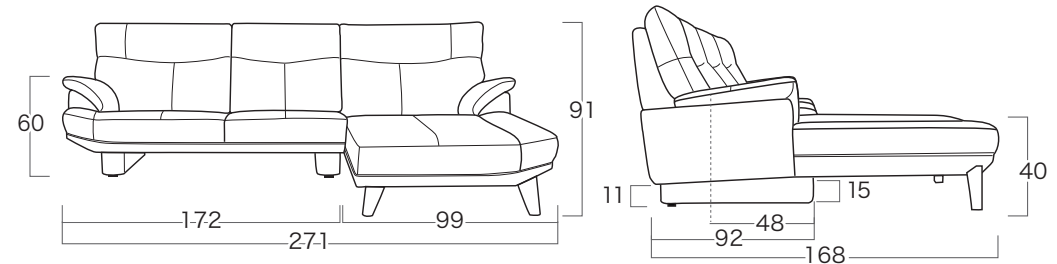

# ロシェル(A) AC/SC ROCHELLE (A) AC/SC

※総本革張りの場合、商品名にAを付けてください。

※同色ステッチ対応。発注時：アクセントステッチ=AC or ステッチ同色=SC を必ずご指定ください。

▲ Back Style

どこでも掛けやすいシート+TVポジションのハイバックソファ

● Measurement

▼太字はどちらかお選びください

アイテム	発注記号	サイズ	TSL	TAT	半革張り (本革/一部合皮)				ANU	総革張り (本革)				
			ESLランク (税抜価格)	ALランク (税抜価格)	HUランク (税抜価格)	HBランク (税抜価格)	HC/HTランク (税抜価格)	HQランク (税抜価格)	ANU (税抜価格)	HUランク (税抜価格)	HBランク (税抜価格)	HC/HTランク (税抜価格)	HQランク (税抜価格)	HSランク (税抜価格)
2人掛けワイド19	2SW19	W196xD92xH91xSH39	¥227,900	¥240,000	¥246,100	¥258,200	¥282,400	¥294,500	¥294,500	¥318,800	¥330,900	¥357,600	¥369,700	¥397,600
2人掛けワイド17	2SW17	W176xD92xH91xSH39	¥215,800	¥227,900	¥233,900	¥246,100	¥270,300	¥282,400	¥282,400	¥306,700	¥318,800	¥345,500	¥357,600	¥385,500
2人掛け15	2S15	W156xD92xH91xSH39	¥191,500	¥203,600	¥209,700	¥221,800	¥246,100	¥258,200	¥258,200	¥288,500	¥300,600	¥327,300	¥339,400	¥367,300
片袖2人掛け17	NSR(L)17	W172xD92xH91xSH39	¥210,900	¥223,000	¥229,100	¥235,200	¥253,300	¥265,500	¥265,500	¥295,800	¥301,800	¥332,100	¥344,200	¥368,500
片袖2人掛け15	NSR(L)15	W152xD92xH91xSH39	¥198,800	¥210,900	¥217,000	¥223,000	¥241,200	¥253,300	¥253,300	¥283,600	¥289,700	¥320,000	¥332,100	¥356,400
片袖2人掛け13	NSR(L)13	W132xD92xH91xSH39	¥186,700	¥198,800	¥204,800	¥210,900	¥229,100	¥241,200	¥241,200	¥271,500	¥277,600	¥307,900	¥320,000	¥344,200
シェーズロング9	CHA-R(L)9	W99xD168xH91xSH40	¥210,900	¥223,000	¥229,100	¥235,200	¥253,300	¥265,500	¥265,500	¥295,800	¥301,800	¥332,100	¥344,200	¥368,500
シェーズロング8	CHA-R(L)8	W89xD168xH91xSH40	¥198,800	¥210,900	¥217,000	¥223,000	¥241,200	¥253,300	¥253,300	¥283,600	¥289,700	¥320,000	¥332,100	¥356,400
シェーズロング7	CHA-R(L)7	W79xD168xH91xSH40	¥186,700	¥198,800	¥204,800	¥210,900	¥229,100	¥241,200	¥241,200	¥271,500	¥277,600	¥307,900	¥320,000	¥344,200
1人掛け	M	W102xD92xH91xSH39	¥137,000	¥143,000	¥149,100	¥158,800	¥170,900	¥177,000	¥177,000	¥203,600	¥215,800	¥236,400	¥242,400	¥254,500
スツール	ST7x5.5	W 70xD55xH39	¥41,200	¥ 43,600	¥ 46,100	¥ 49,700	¥ 53,300	¥ 55,800	¥ 55,800	¥ 59,400	¥ 63,000	¥ 66,700	¥ 69,100	¥ 75,200