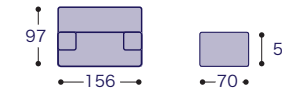

2人掛け15 + スツール

布張り	X	¥230,300
	FS	¥238,800
	GS	¥247,200
	A	¥266,700
	B	¥298,200
	E	¥409,700

メーカー希望小売価格

※消費税は別途かかります。

230927W SPロシェルFD S 組合せ O

INTER
LIVAX