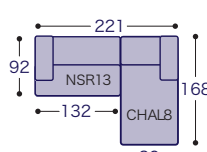

1. 布張り
2. X ¥336,900
   - FS ¥349,100
   - GS ¥361,200
   - A ¥385,500
   - B ¥433,900
   - E ¥603,700