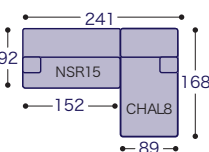

1. 布張り
2. X ¥349,000
   - FS ¥361,200
   - GS ¥373,400
   - A ¥397,600
   - B ¥446,000
   - E ¥615,800

幅
221
cm