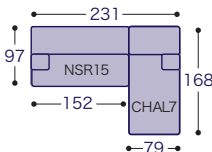

### 2人掛けワイド17 + スツール

布張り	X	¥248,500
	FS	¥257,000
	GS	¥265,400
	A	¥284,900
	B	¥315,100
	E	¥433,900

シエーズロング7

幅  
251  
cm

布張り	X	¥385,400
	FS	¥397,600
	GS	¥409,700
	A	¥433,900
	B	¥482,400
	E	¥652,100

幅  
231  
cm