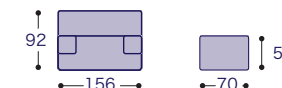

2人掛け15 + スツール

1. 布張り
2. X ¥206,100
   - FS ¥214,500
   - GS ¥223,000
   - A ¥242,500
   - B ¥273,900
   - E ¥385,400

メーカー希望小売価格

※消費税は別途かかります。

230927W ロシェルF 組合せO

INTER
LIVAX