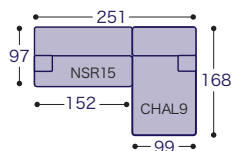

### 2人掛け+ ST

シエーズロング9

幅  
271  
cm

布張り	X	¥409,600
	FS	¥421,800
	GS	¥434,000
	A	¥458,200
	B	¥506,600
	E	¥676,400

幅  
251  
cm

布張り	X	¥397,500
	FS	¥409,700
	GS	¥421,800
	A	¥446,100
	B	¥494,500
	E	¥664,300

幅  
231  
cm