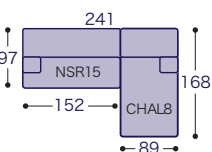

### 2人掛けワイド19 + スツール

布張り	X	¥266,700
	FS	¥275,100
	GS	¥283,600
	A	¥303,100
	B	¥333,300
	E	¥458,200

シエーズロング8

幅  
261  
cm

布張り	X	¥397,500
	FS	¥409,700
	GS	¥421,800
	A	¥446,100
	B	¥494,500
	E	¥664,300

幅  
241  
cm