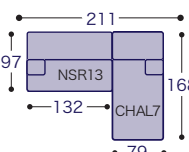

布張り	X	¥361,200
	FS	¥373,400
	GS	¥385,400
	A	¥409,600
	B	¥458,200
	E	¥627,800