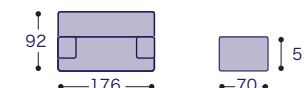

### 2人掛けワイド19 + スツール

- 布張り
- X ¥242,400
  - FS ¥250,900
  - GS ¥259,400
  - A ¥278,800
  - B ¥309,100
  - E ¥433,900

シエーズロング8

幅  
261  
cm

- 布張り
- X ¥361,200
  - FS ¥373,300
  - GS ¥385,500
  - A ¥409,700
  - B ¥458,200
  - E ¥627,900

幅  
241  
cm

- 布張り
- X ¥349,000
  - FS ¥361,200
  - GS ¥373,400
  - A ¥397,600
  - B ¥446,000
  - E ¥615,800

幅  
221  
cm

- 布張り
- X ¥336,900
  - FS ¥349,100
  - GS ¥361,200
  - A ¥385,500
  - B ¥433,900
  - E ¥603,700

### 2人掛けワイド17 + スツール

- 布張り
- X ¥224,300
  - FS ¥232,700
  - GS ¥241,200
  - A ¥260,600
  - B ¥290,900
  - E ¥409,700

シエーズロング7

幅  
251  
cm

- 布張り
- X ¥349,100
  - FS ¥361,200
  - GS ¥373,300
  - A ¥397,600
  - B ¥446,100
  - E ¥615,800