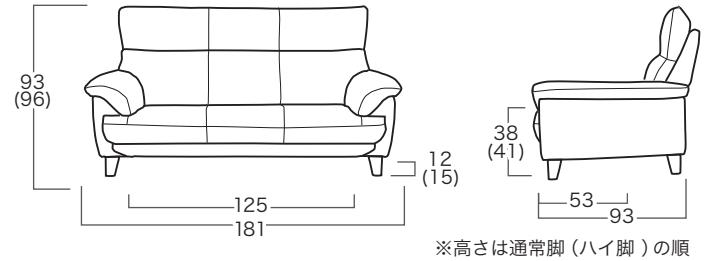

● Measurement

PU合成皮革張り   半革張り(本革/一部PVC合皮)   総本革張り   Art Nubuck

アイテム	発注記号	サイズ (幅×奥行×高さ×座高)	PU合成皮革張り		半革張り(本革/一部PVC合皮)				総本革張り				Art Nubuck
			ESLランク (税抜価格)	ALランク (税抜価格)	HJ/HUランク (税抜価格)	HBランク (税抜価格)	HC/HTランク (税抜価格)	HQランク (税抜価格)	HJ/HUランク (税抜価格)	HBランク (税抜価格)	HC/HTランク (税抜価格)	HQランク (税抜価格)	ANU (税抜価格)
3人掛けソファ21	3S21	W211×D93×H93 (96)×SH38(41)	¥ 221,800	¥ 246,100	¥ 258,200	¥ 270,300	¥ 282,400	¥ 288,500	¥ 324,800	¥ 337,000	¥ 349,100	¥ 355,200	¥ 288,500
3人掛けソファ20	3S20	W201×D93×H93 (96)×SH38(41)	¥ 215,800	¥ 240,000	¥ 252,100	¥ 264,200	¥ 276,400	¥ 282,400	¥ 312,700	¥ 324,800	¥ 337,000	¥ 343,000	¥ 282,400
3人掛けソファ19	3S19	W191×D93×H93 (96)×SH38(41)	¥ 209,700	¥ 233,900	¥ 246,100	¥ 258,200	¥ 270,300	¥ 276,400	¥ 300,600	¥ 312,700	¥ 324,800	¥ 330,900	¥ 276,400
3人掛けソファ18	3S18	W181×D93×H93 (96)×SH38(41)	¥ 203,600	¥ 227,900	¥ 240,000	¥ 252,100	¥ 264,200	¥ 270,300	¥ 288,500	¥ 300,600	¥ 312,700	¥ 318,800	¥ 270,300
2人掛けソファ17	2S17	W171×D93×H93 (96)×SH38(41)	¥ 197,600	¥ 221,800	¥ 233,900	¥ 246,100	¥ 258,200	¥ 264,200	¥ 276,400	¥ 288,500	¥ 300,600	¥ 306,700	¥ 264,200
2人掛けソファ16	2S16	W161×D93×H93 (96)×SH38(41)	¥ 191,500	¥ 215,800	¥ 227,900	¥ 240,000	¥ 252,100	¥ 258,200	¥ 264,200	¥ 276,400	¥ 288,500	¥ 294,500	¥ 258,200
2人掛けソファ15	2S15	W151×D93×H93 (96)×SH38(41)	¥ 185,500	¥ 209,700	¥ 221,800	¥ 233,900	¥ 246,100	¥ 252,100	¥ 252,100	¥ 264,200	¥ 276,400	¥ 282,400	¥ 252,100
2人掛けソファ14	2S14	W141×D93×H93 (96)×SH38(41)	¥ 179,400	¥ 203,600	¥ 215,800	¥ 227,900	¥ 240,000	¥ 246,100	¥ 240,000	¥ 252,100	¥ 264,200	¥ 270,300	¥ 246,100
1人掛け10	M10	W102×D93×H93 (96)×SH38(41)	¥ 130,900	¥ 155,200	¥ 167,300	¥ 173,300	¥ 179,400	¥ 185,500	¥ 185,500	¥ 197,600	¥ 203,600	¥ 209,700	¥ 185,500
スツール7.5×5.5	ST7.5×5.5	W 75×D57×H38 (41)	¥ 50,900	¥ 55,800	¥ 54,500	¥ 55,800	¥ 58,200	¥ 59,400	¥ 70,300	¥ 72,700	¥ 75,200	¥ 77,600	¥ 59,400
スツール5.5×5.5	ST5.5×5.5	W 55×D57×H38 (41)	¥ 46,100	¥ 52,100	¥ 49,700	¥ 50,900	¥ 53,300	¥ 54,500	¥ 65,500	¥ 67,900	¥ 70,300	¥ 72,700	¥ 54,500

※サイズのH (高さ) は通常脚の高さです。
( )内はハイ脚 (+3cm) になります。

画像の仕様   イオニア 3人掛け18/3S18   張り地: HJ421[本革張り/PVC]   サイズ: W181×D93×H93×SH38

日本企画品   【国内メーカーの国内規格に基づいた海外製品です】 【オーダー品につきましてはキャンセルはお受けできません】

メーカー希望小売価格

※消費税は別途かかります。   250402R   イオニアD   O