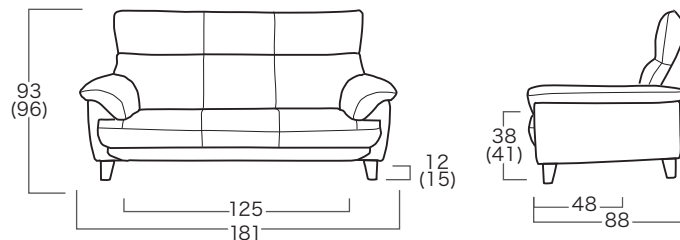

足元スッキリ空間

お掃除ロボットが使えます。

足元の空間 約11cm

※ハイ脚タイプは高さ+3cmです。

POINT 4 首楽、腰楽、リラックス

肩から後頭下部を優しくサポートするハイバック構造と、腰部に隙間が無く、疲れにくい構造の背クッションで、心地よくTV鑑賞ができます。

掛けやすいどこでもシート & TVポジションのハイバックソファ

● Measurement