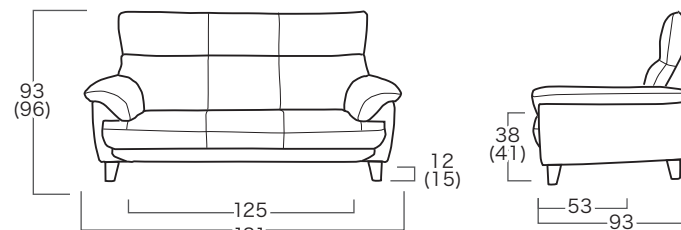

※サイズのH (高さ) は通常脚の高さです。
()内はハイ脚 (+3cm) になります。

画像の仕様 イオニア 3人掛け18/3S18 張り地: HJ421[本革張り/PVC] サイズ: W181×D93×H93×SH38

日本企画品 【国内メーカーの国内規格に基づいた海外製品です】 【オーダー品につきましてはキャンセルはお受けできません】

メーカー希望小売価格

※消費税は別途かかります。 250402R イオニアD O

イオニア D F Ionia D F

シート
奥深タイプ

掛けやすいどこでもシート & TVポジションのハイバックソファ

● Measurement

※高さは通常脚(ハイ脚)の順

		布張り						
アイテム	発注記号	サイズ(幅×奥行×高さ×座高)	Xランク (税抜価格)	FSランク (税抜価格)	GSランク (税抜価格)	Aランク (税抜価格)	Bランク (税抜価格)	
	3人掛けソファ21	3S21	W211×D93×H93(96)×SH38(41)	¥ 197,600	¥ 203,600	¥ 209,700	¥ 221,800	¥ 233,900
	3人掛けソファ20	3S20	W201×D93×H93(96)×SH38(41)	¥ 191,500	¥ 197,600	¥ 203,600	¥ 215,800	¥ 227,900
	3人掛けソファ19	3S19	W191×D93×H93(96)×SH38(41)	¥ 185,500	¥ 191,500	¥ 197,600	¥ 209,700	¥ 221,800
	3人掛けソファ18	3S18	W181×D93×H93(96)×SH38(41)	¥ 179,400	¥ 185,500	¥ 191,500	¥ 203,600	¥ 215,800
	2人掛けソファ17	2S17	W171×D93×H93(96)×SH38(41)	¥ 173,300	¥ 179,400	¥ 185,500	¥ 197,600	¥ 209,700
	2人掛けソファ16	2S16	W161×D93×H93(96)×SH38(41)	¥ 167,300	¥ 173,300	¥ 179,400	¥ 191,500	¥ 203,600
	2人掛けソファ15	2S15	W151×D93×H93(96)×SH38(41)	¥ 161,200	¥ 167,300	¥ 173,300	¥ 185,500	¥ 197,600
	2人掛けソファ14	2S14	W141×D93×H93(96)×SH38(41)	¥ 155,200	¥ 161,200	¥ 167,300	¥ 179,400	¥ 191,500
	1人掛け10	M10	W102×D93×H93(96)×SH38(41)	¥ 124,800	¥ 133,300	¥ 137,000	¥ 149,100	¥ 155,200
	スツール7.5×5.5	ST7.5×5.5	W 75×D57×H38(41)	¥ 48,500	¥ 49,700	¥ 50,900	¥ 53,300	¥ 57,000
	スツール5.5×5.5	ST5.5×5.5	W 55×D57×H38(41)	¥ 43,600	¥ 44,800	¥ 46,100	¥ 48,500	¥ 52,100

※サイズのH(高さ)は通常脚の高さです。
()内はハイ脚(+3cm)になります。

画像の仕様

イオニア 3人掛け18/3S18 張り地: HJ421[本革張り/PVC] サイズ: W181×D93×H93×SH38

日本企画品

【国内メーカーの国内規格に基づいた海外製品です】【オーダー品につきましてはキャンセルはお受けできません】

メーカー希望小売価格

※消費税は別途かかります。 250326R イオニアDF O