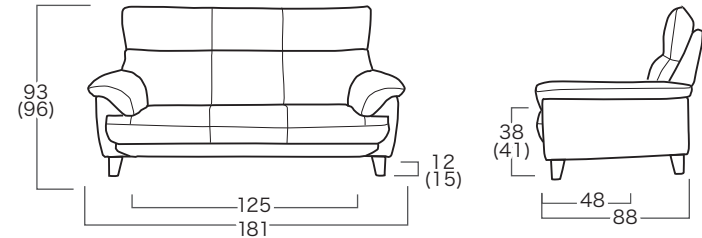

● Measurement

※高さは通常脚(ハイ脚)の順

アイテム	発注記号	サイズ (幅×奥行×高さ×座高)	布張り				
			Xランク (税抜価格)	FSランク (税抜価格)	GSランク (税抜価格)	Aランク (税抜価格)	Bランク (税抜価格)
3人掛けソファ21	3S21	W211×D88×H93(96)×SH38(41)	¥ 185,500	¥ 191,500	¥ 197,600	¥ 209,700	¥ 221,800
3人掛けソファ20	3S20	W201×D88×H93(96)×SH38(41)	¥ 179,400	¥ 185,500	¥ 191,500	¥ 203,600	¥ 215,800
3人掛けソファ19	3S19	W191×D88×H93(96)×SH38(41)	¥ 173,300	¥ 179,400	¥ 185,500	¥ 197,600	¥ 209,700
3人掛けソファ18	3S18	W181×D88×H93(96)×SH38(41)	¥ 167,300	¥ 173,300	¥ 179,400	¥ 191,500	¥ 203,600
2人掛けソファ17	2S17	W171×D88×H93(96)×SH38(41)	¥ 161,200	¥ 167,300	¥ 173,300	¥ 185,500	¥ 197,600
2人掛けソファ16	2S16	W161×D88×H93(96)×SH38(41)	¥ 155,200	¥ 161,200	¥ 167,300	¥ 179,400	¥ 191,500
2人掛けソファ15	2S15	W151×D88×H93(96)×SH38(41)	¥ 149,100	¥ 155,200	¥ 161,200	¥ 173,300	¥ 185,500
2人掛けソファ14	2S14	W141×D88×H93(96)×SH38(41)	¥ 143,000	¥ 149,100	¥ 155,200	¥ 167,300	¥ 179,400
1人掛け10	M10	W102×D88×H93(96)×SH38(41)	¥ 118,800	¥ 121,200	¥ 124,800	¥ 143,000	¥ 149,100
スツール7.5×5.5	ST7.5×5.5	W 75×D57×H38(41)	¥ 48,500	¥ 49,700	¥ 50,900	¥ 53,300	¥ 57,000
スツール5.5×5.5	ST5.5×5.5	W 55×D57×H38(41)	¥ 43,600	¥ 44,800	¥ 46,100	¥ 48,500	¥ 52,100

※サイズのH(高さ)は通常脚の高さです。
( )内はハイ脚(+3cm)になります。

画像の仕様

イオニア 3人掛け18/3S18 張り地: HJ421[本革張り/PVC] サイズ: W181×D93×H93×SH38

日本企画品

【国内メーカーの国内規格に基づいた海外製品です】 【オーダー品につきましてはキャンセルはお受けできません】

メーカー希望小売価格

※消費税は別途かかります。 250326R イオニアNM F O

INTER
LIVAX